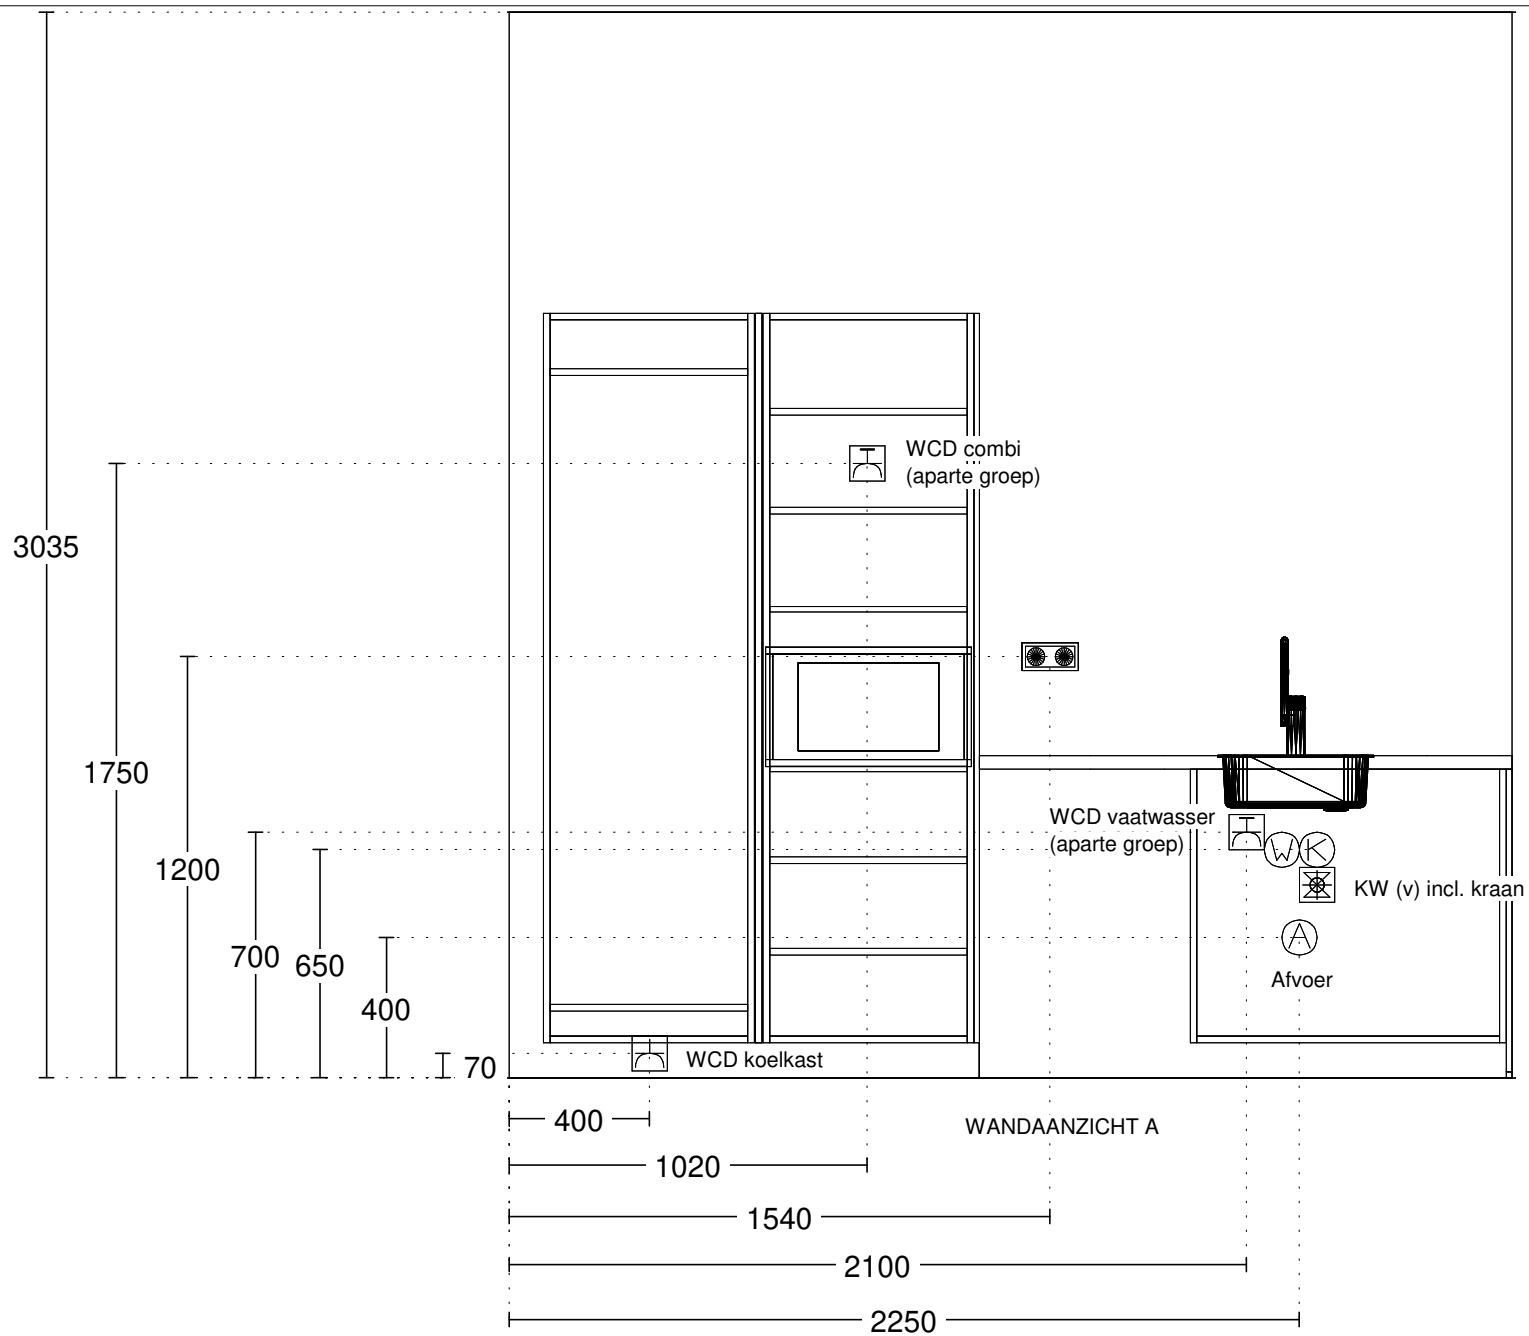

Deze tekening is een schets van de werkelijkheid
en is bedoeld om een redelijk overzicht te geven.

Aan deze tekening kunnen geen rechten worden ontleend.

INSTALLATIEOVERZICHT EILAND

Symbol 1 (vanuit de vloer)

Merk: Novitelli Pro
Programma: TOPSO T389
Kleur: 118 - grafiet mat
Greep: 999 - zonder greep/knop

Deze tekening is een schets van de werkelijkheid
en is bedoeld om een redelijk overzicht te geven.

Aan deze tekening kunnen geen rechten worden ontleend.