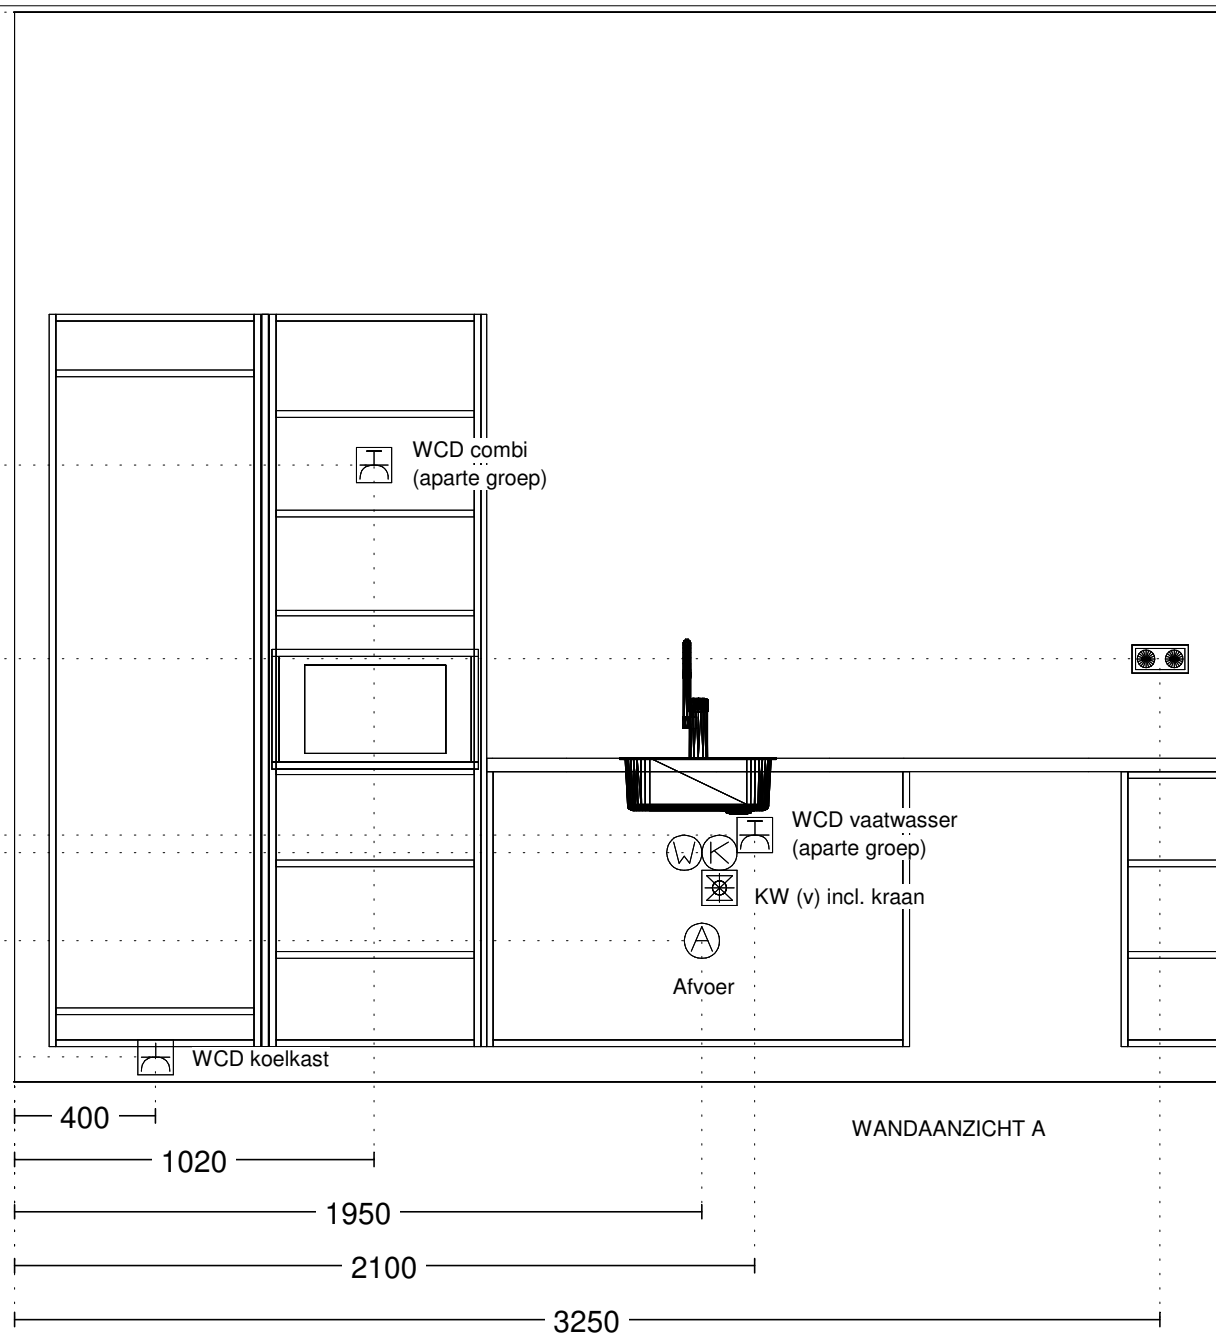

INSTALLATIEOVERZICHT EILAND

Symbol 1 (vanuit de vloer)

koken:
- Perilex 2x 230V (700mm + vl)

Symbol 2 (vanuit plafond)

afzuigkap:
- enkele WCD afzuigkap
- recirculatie

940
640

①

②

Deze tekening is een schets van de werkelijkheid
en is bedoeld om een redelijk overzicht te geven.
Aan deze tekening kunnen geen rechten worden ontleend.

3035

1750

1200

700 650

400

70

WANDAANZICHT A