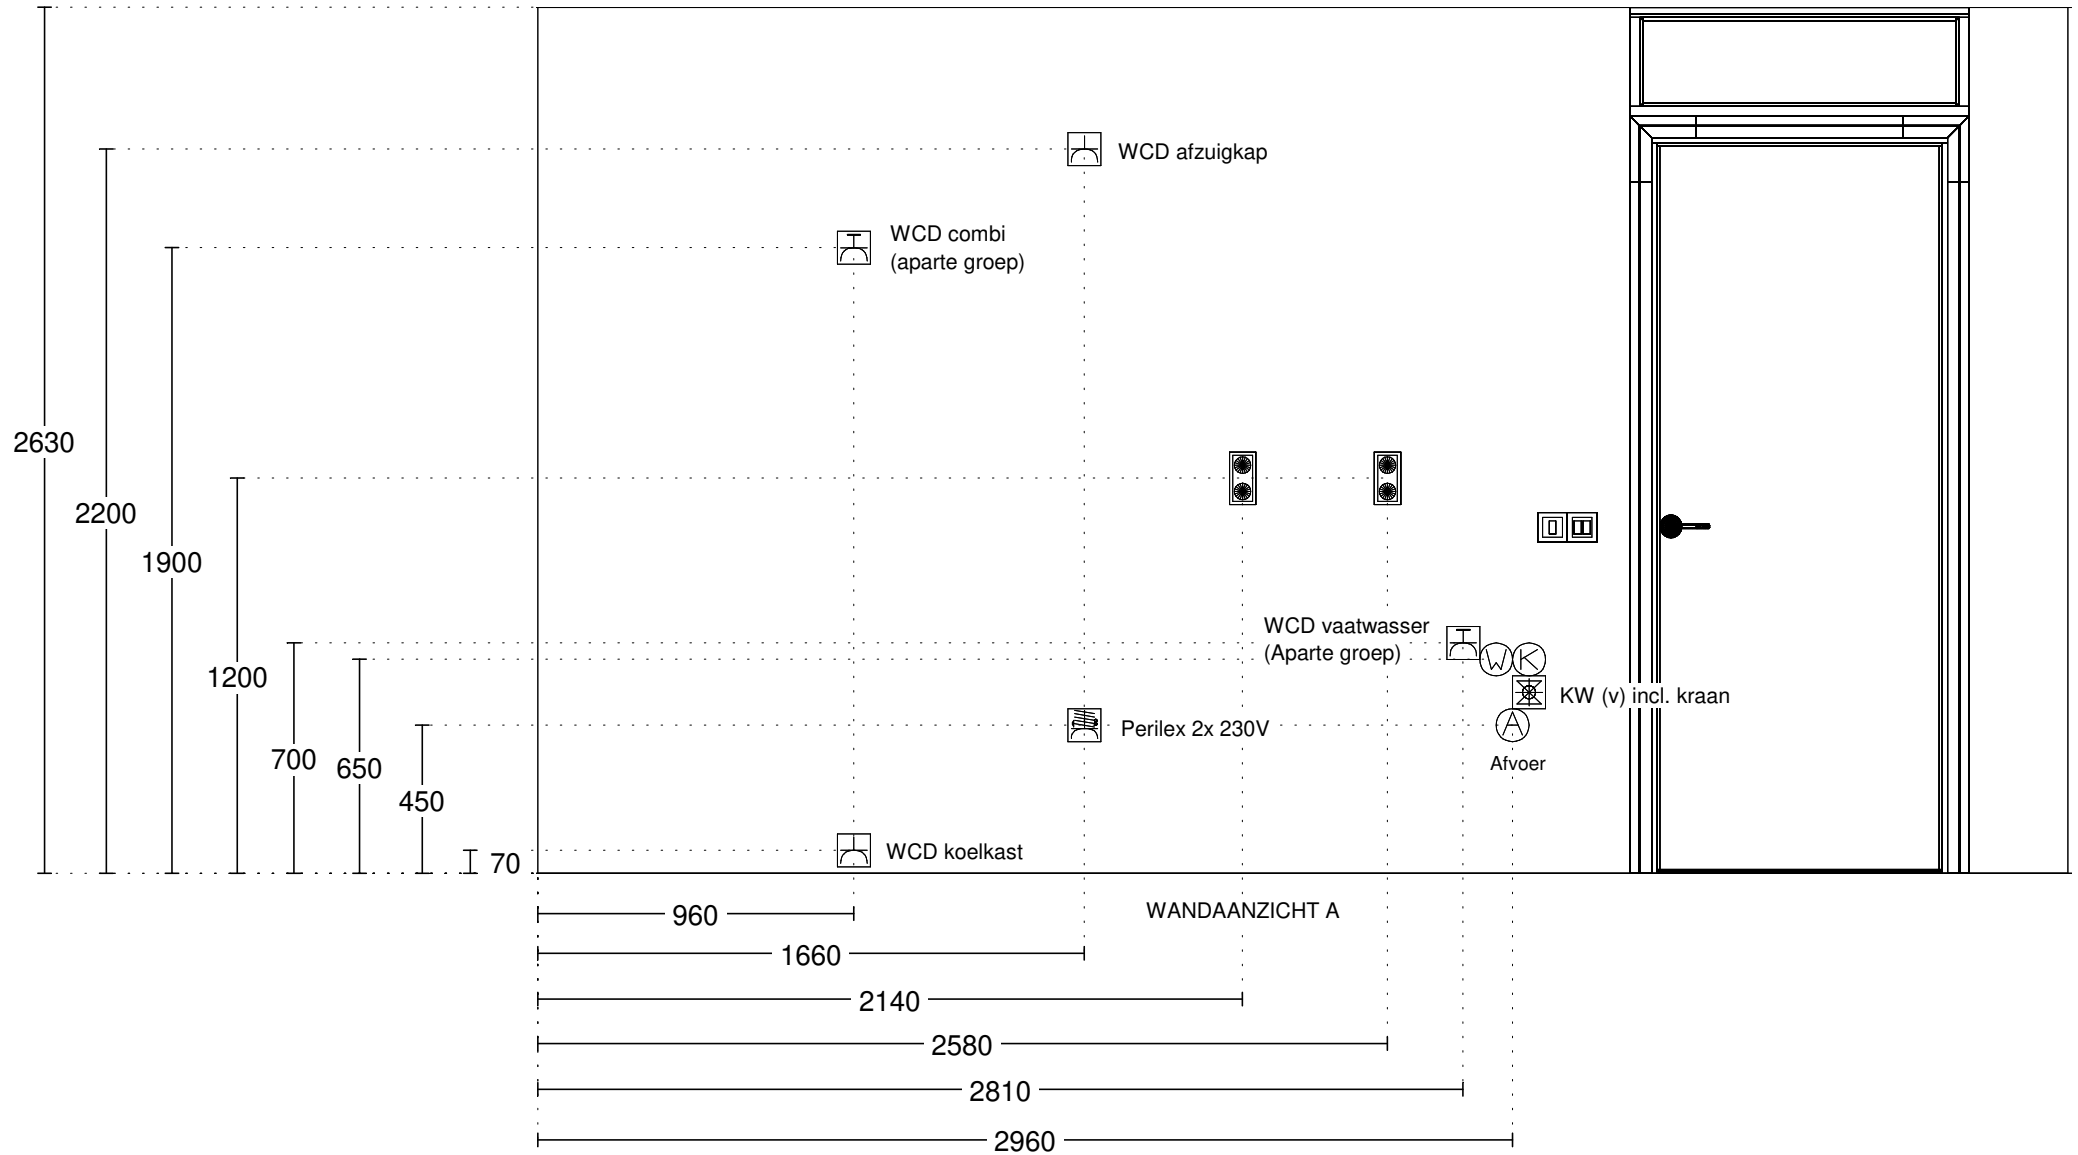

Voortman Apeldoorn
Vlijtseweg 210
7317 AN Apeldoorn
055-5221977

Klant / Bnr.: Heijmans Woningbouw B.V. /
Referentienr.: 145078
Adviseur: Rochéz Harbers
Datum: 15/5/24

Merk: Novitelli Pro
Programma: PERSO T615
Kleur: 293 - satijn
Greep: 999 - zonder greep/knop

Deze tekening is een schets van de werkelijkheid
en is bedoeld om een redelijk overzicht te geven.

Aan deze tekening kunnen geen rechten worden ontleend.