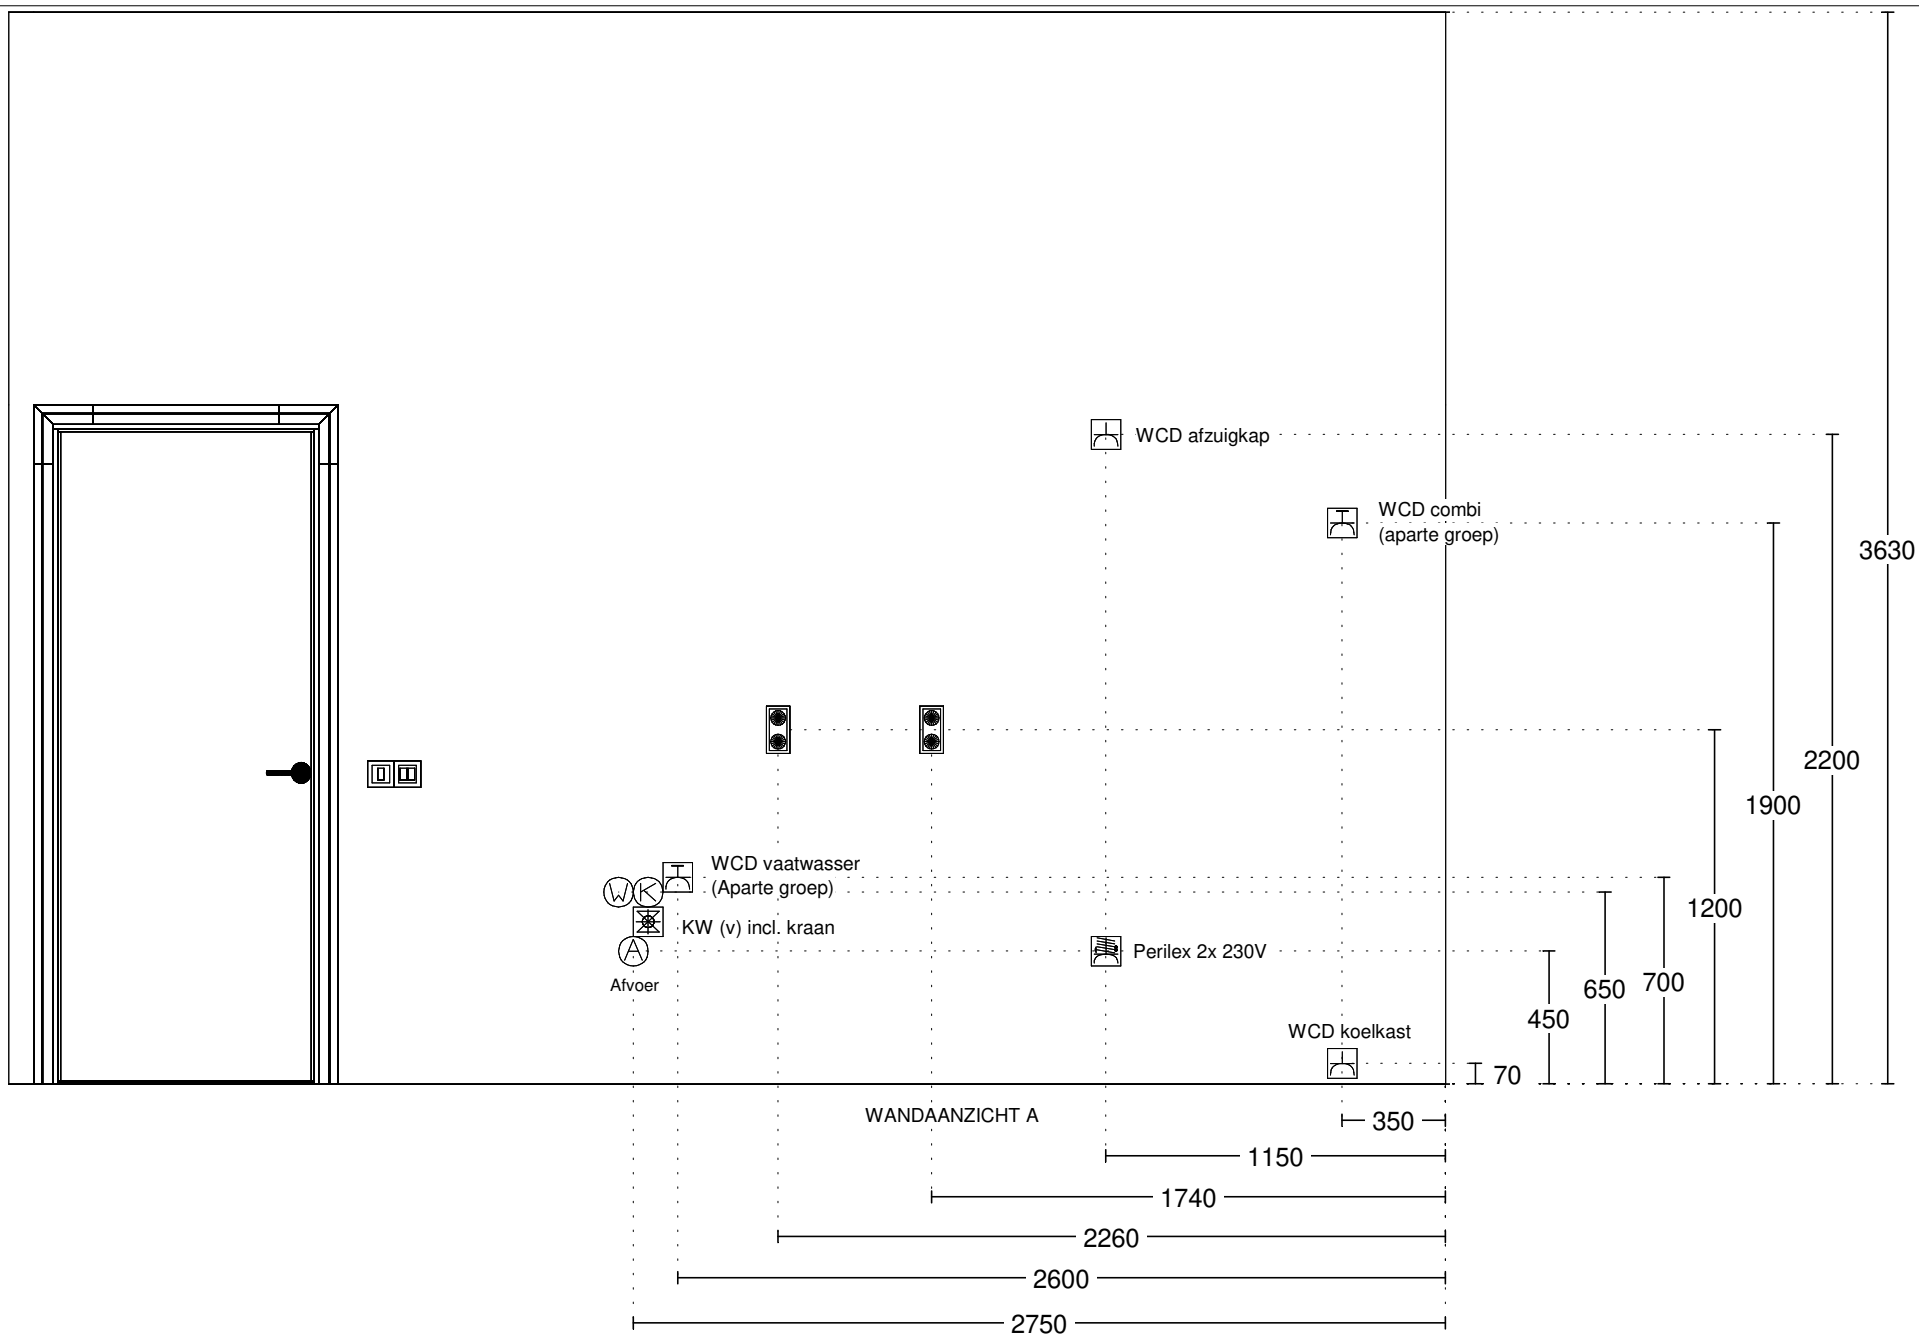

Voortman Apeldoorn
Vlijtseweg 210
7317 AN Apeldoorn
055-5221977

Klant / Bnr.: Heijmans Woningbouw B.V. /
Referentienr.: 145078
Adviseur: Rochéz Harbers
Datum: 15/5/24

Merk: Novitelli Pro
Programma: PERSO T615
Kleur: 293 - satijn
Greep: 999 - zonder greep/knop

Deze tekening is een schets van de werkelijkheid
en is bedoeld om een redelijk overzicht te geven.

Aan deze tekening kunnen geen rechten worden ontleend.