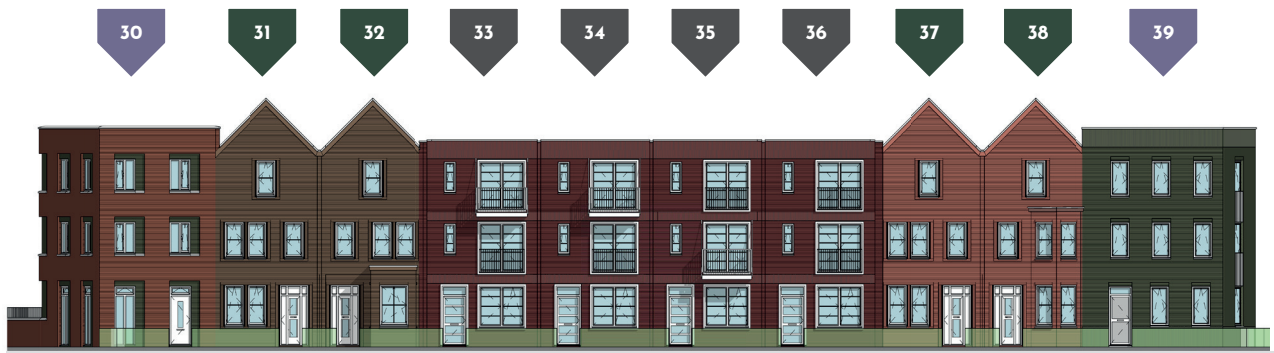

Geveloverzichten

Bouwnummer D1.30 t/m D1.39

Legenda woningtypes

- Special
- Pembroke
- Louisa

Voorgevel