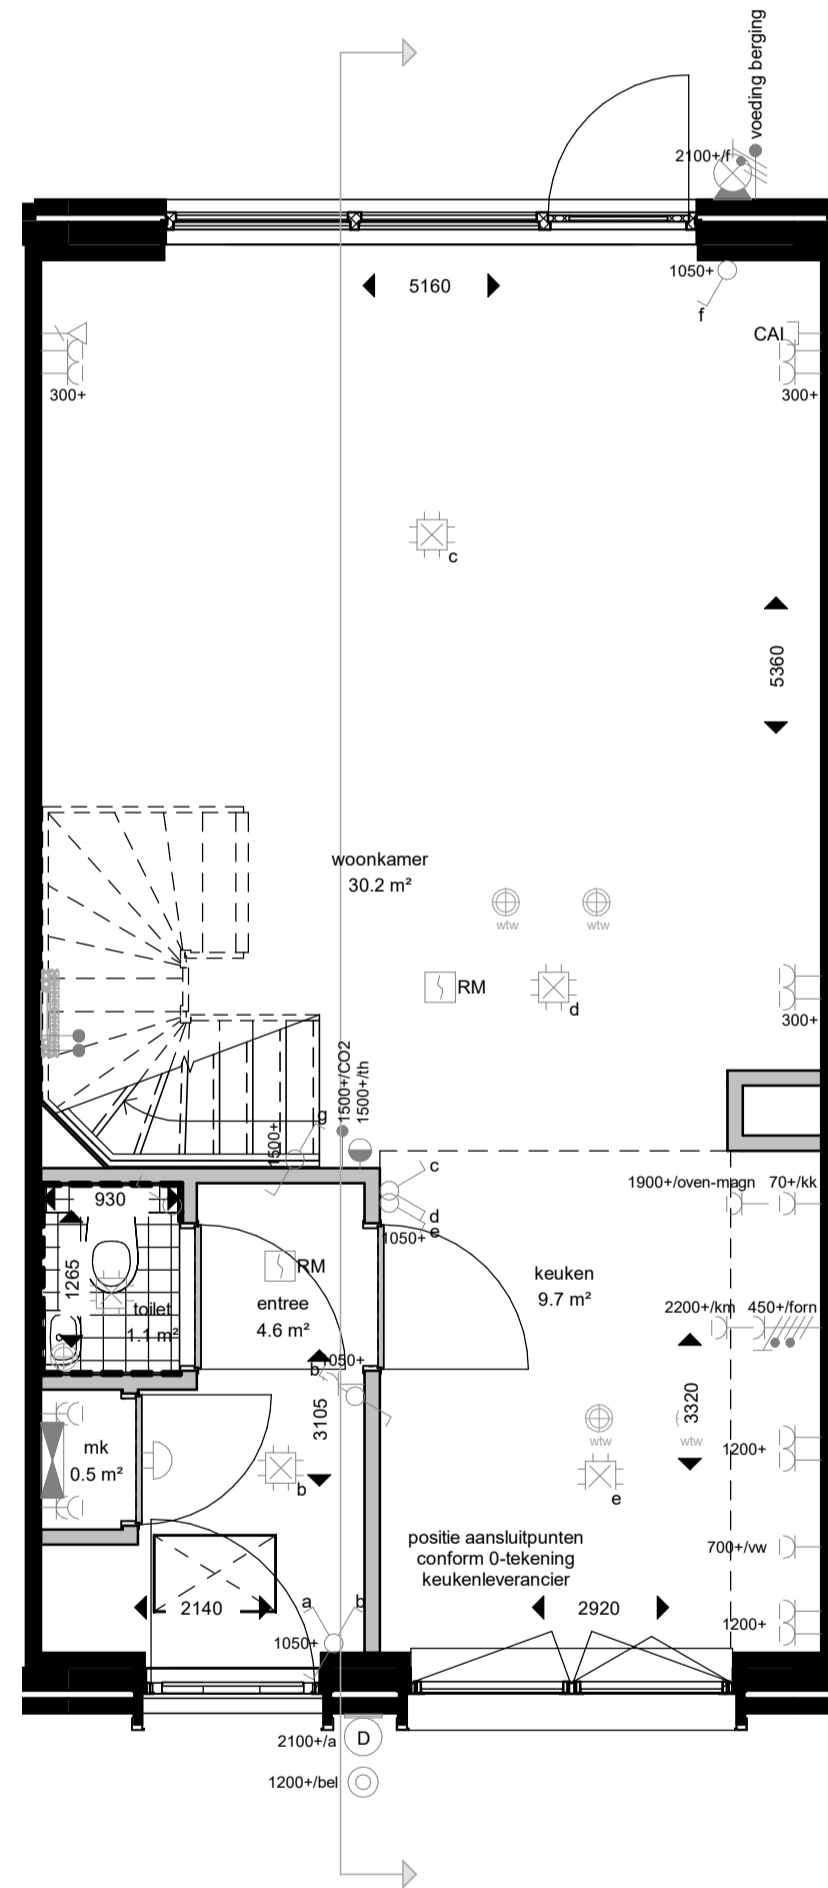

**VERKOOPTEKENING**  
**LOUISA**

**BOUWNUMMER:**

**DI.36**

## Bouwnummer D1.30 t/m D1.39

### Legenda woningtypes

- Special
- Pembroke
- Louisa

Voorgevel

Achtergevel

Nestkastvoorzieningen zijn niet opgenomen in dit gevelaanzicht.  
Exacte invulling gevels conform verkooptekening.

voorgevel

achtergevel

doorsnede

begane grond

eerste verdieping

tweede verdieping