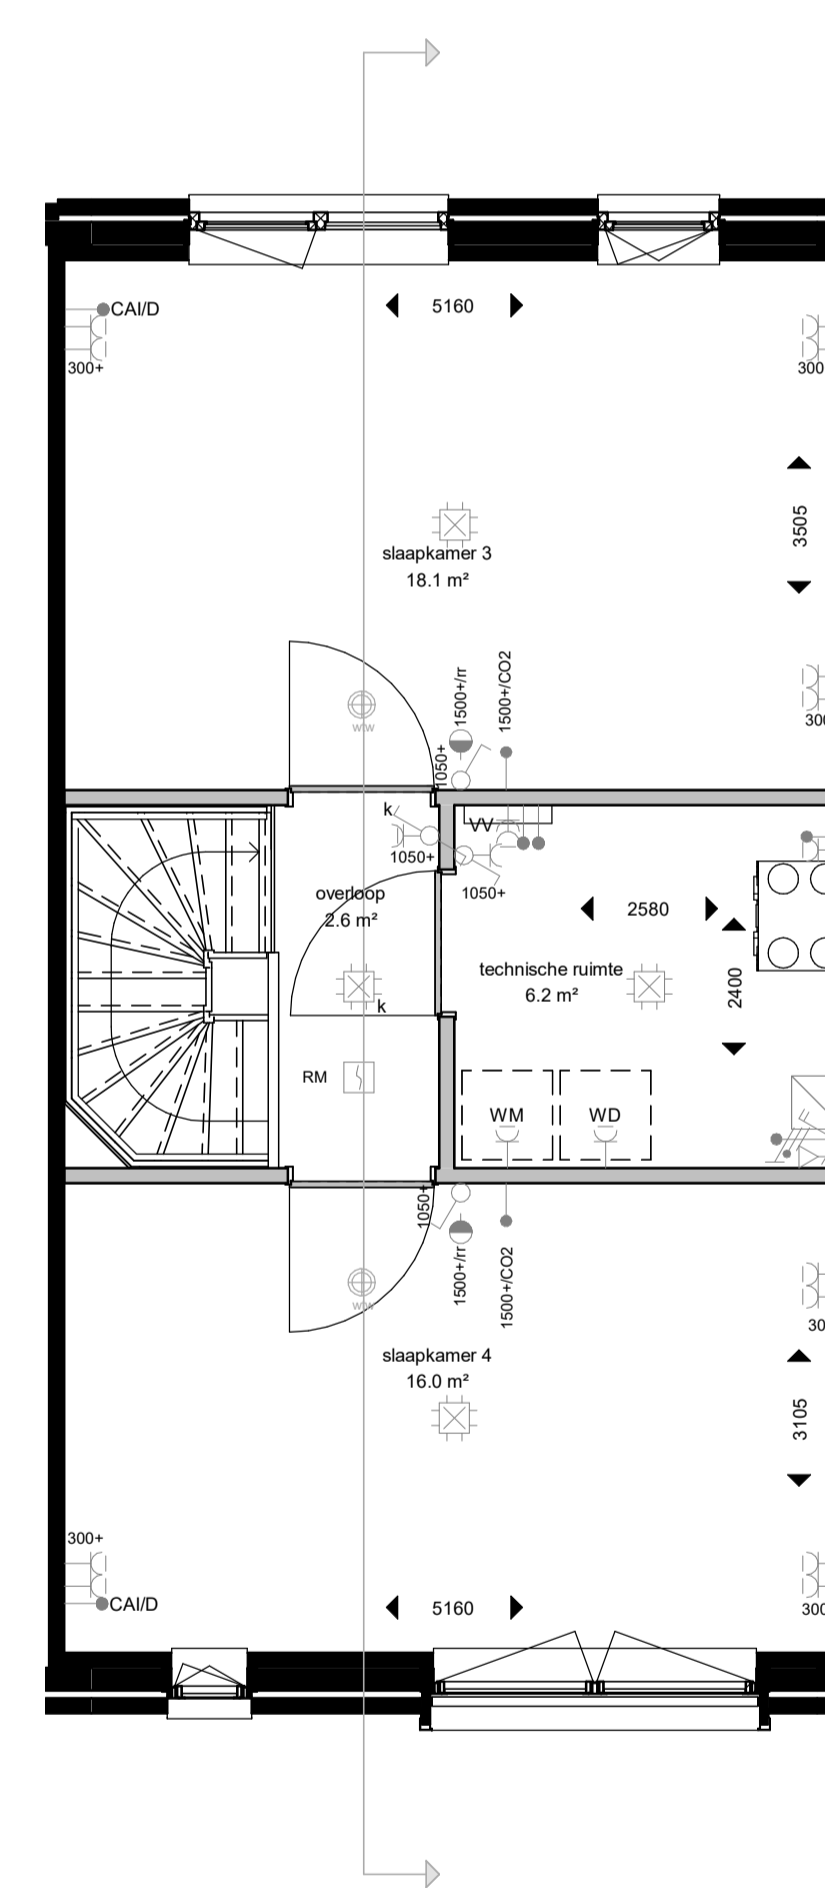

**VERKOOPTEKENING**  
**LOUISA**

**BOUWNUMMER:**

**DI.36**

## Bouwnummer D1.30 t/m D1.39

### Legenda woningtypes

- Special
- Pembroke
- Louisa

Voorgevel

Achtergevel

Nestkastvoorzieningen zijn niet opgenomen in dit gevelaanzicht.  
Exacte invulling gevels conform verkooptekening.

voorgevel

achtergevel

doorsnede

begane grond

eerste verdieping

tweede verdieping