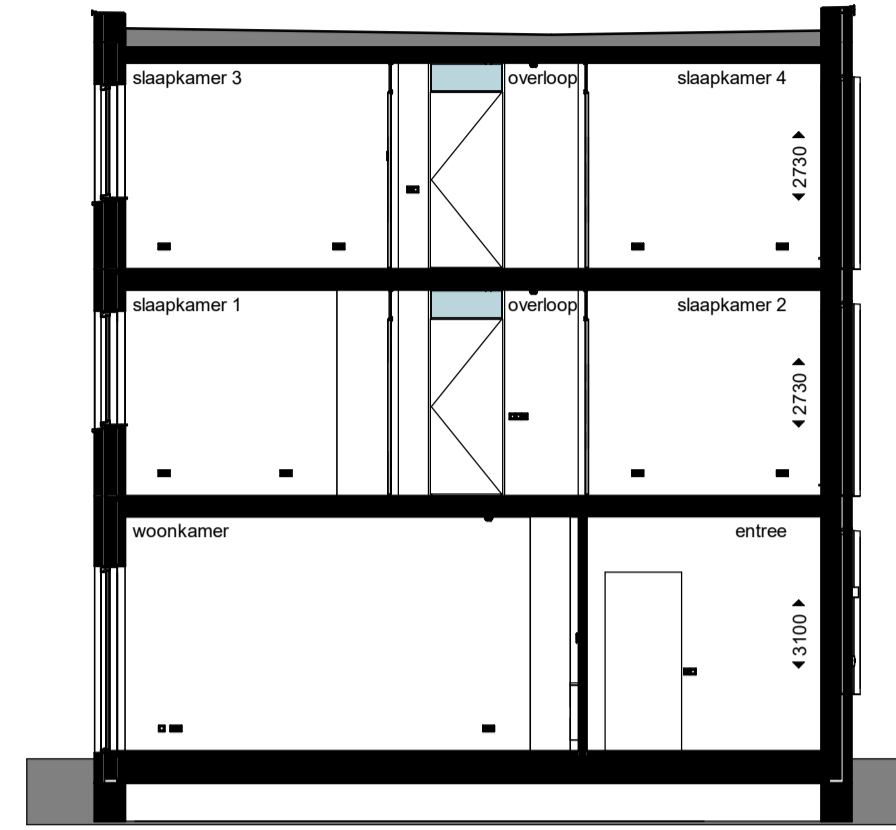

### Legenda woningtypes

- Special
- Pembroke
- Louisa

Voorgevel

Achtergevel

Nestkastvoorzieningen zijn niet opgenomen in dit gevelaanzicht.  
Exacte invulling gevels conform verkooptekening.

voorgevel

achtergevel

doorsnede

begane grond

eerste verdieping

tweede verdieping