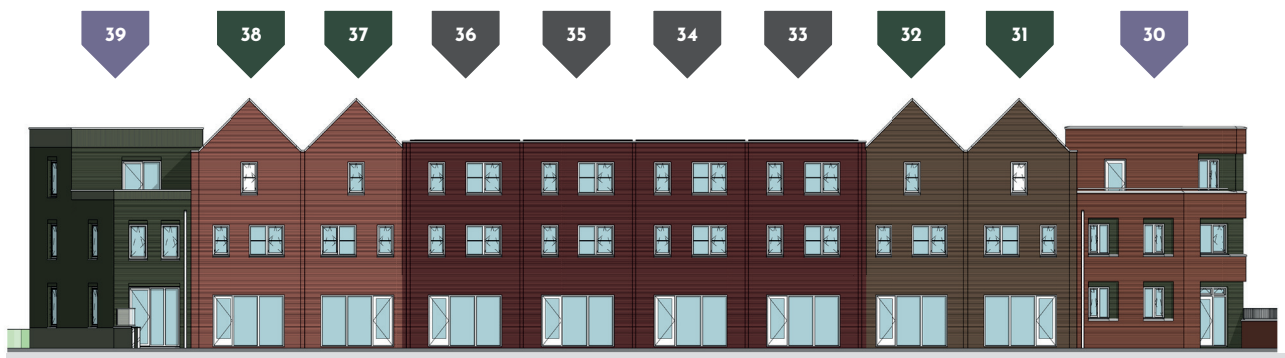

**VERKOOPTEKENING**  
**LOUISA**

**BOUWNUMMER:**

**DI.36**

# Geveloverzichten

## Bouwnummer D1.30 t/m D1.39

### Legenda woningtypes

- Special
- Pembroke
- Louisa

Voorgevel

Achtergevel

Nestkastvoorzieningen zijn niet opgenomen in dit gevelaanzicht.  
Exacte invulling gevels conform verkooptekening.

voorgevel

achtergevel