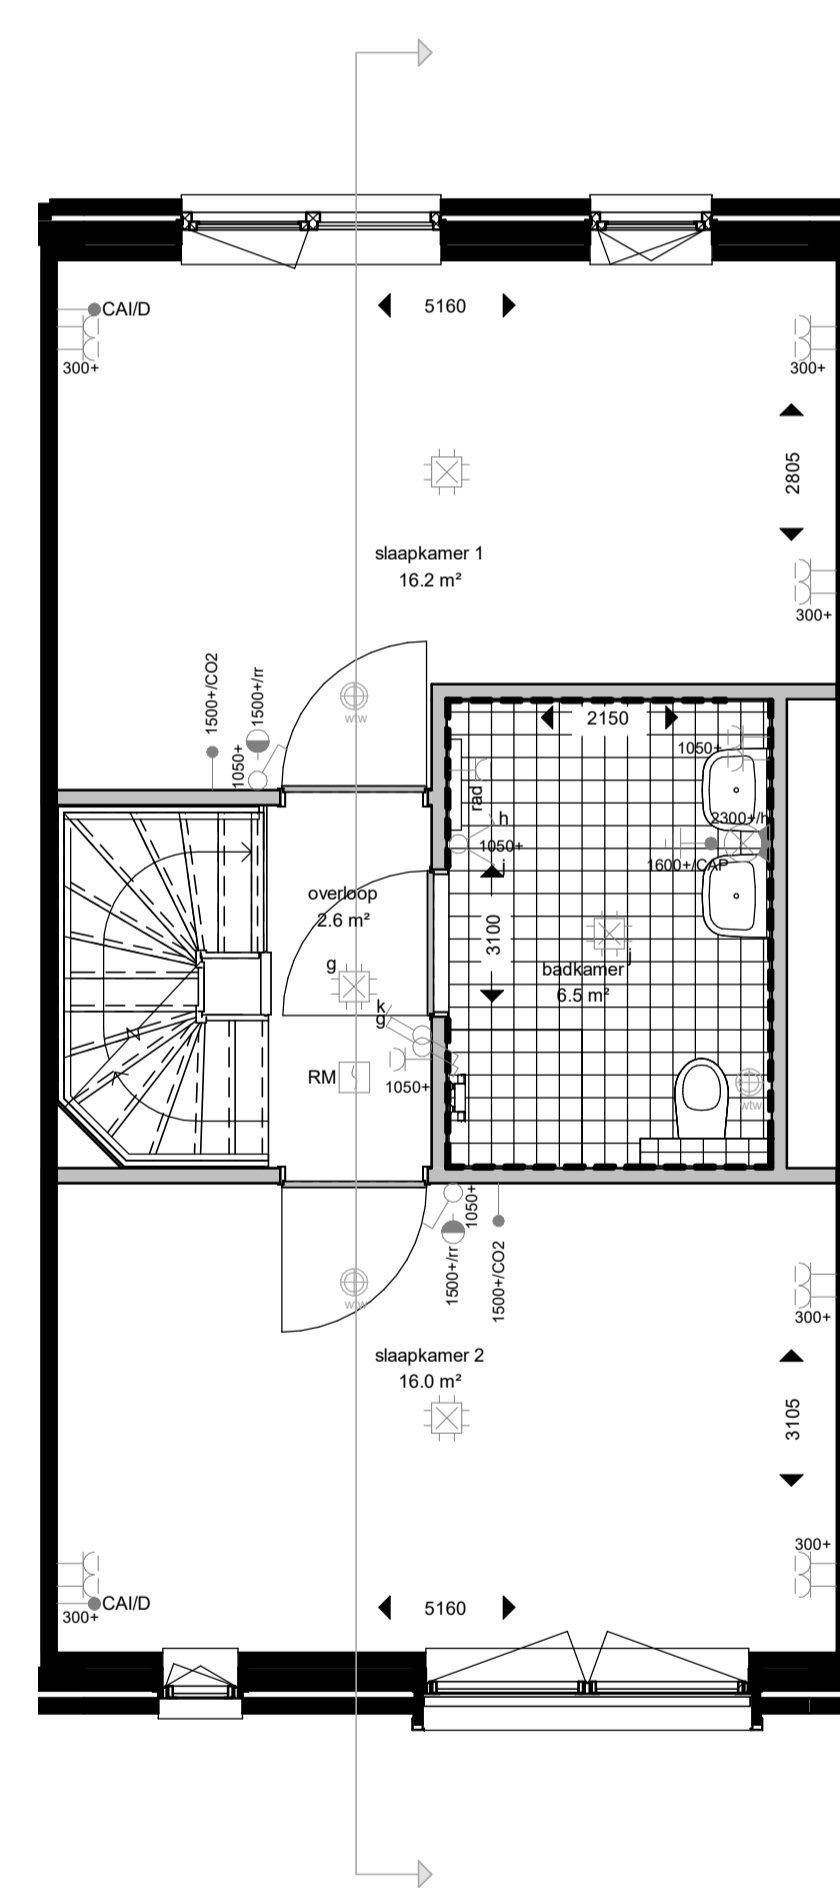

**VERKOOPTEKENING**  
**LOUISA**

**BOUWNUMMER:**

**DI.36**

## Bouwnummer D1.30 t/m D1.39

### Legenda woningtypes

- Special
- Pembroke
- Louisa

Voorgevel

Achtergevel

Nestkastvoorzieningen zijn niet opgenomen in dit gevelaanzicht.  
Exacte invulling gevels conform verkooptekening.

voorgevel

achtergevel

doorsnede

begane grond

eerste verdieping

tweede verdieping