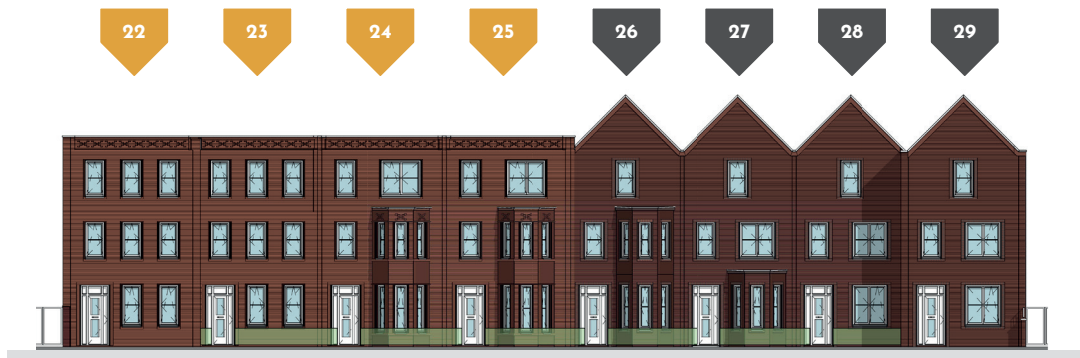

VERKOOPTEKENING
LOUISA

BOUWNUMMER:

DI.27

Geveloverzichten

Bouwnummer D1.22 t/m D1.29

Legenda woningtypes

-  Kensington
-  Louisa

Voorgevel

Achtergevel

Nestkastvoorzieningen zijn niet opgenomen in dit gevelaanzicht.
Exacte invulling gevels conform verkooptekening.

voorgevel

achtergevel

doorsnede

begane grond

eerste verdieping

tweede verdieping

tekeningnummer
VK(D1)3C003
 projectschrijving
 NEW BROOKLYN, ALMERE

 opdrachtgever
 Heijmans Vastgoed BV

fase
Verkoop
 onderwerp
 type Louisa
 bouwnummer D1.15 & D1.27
 schaal
 1:50 / 1:100
 formaat
 A1
 tekeningdatum
 05-04-2022