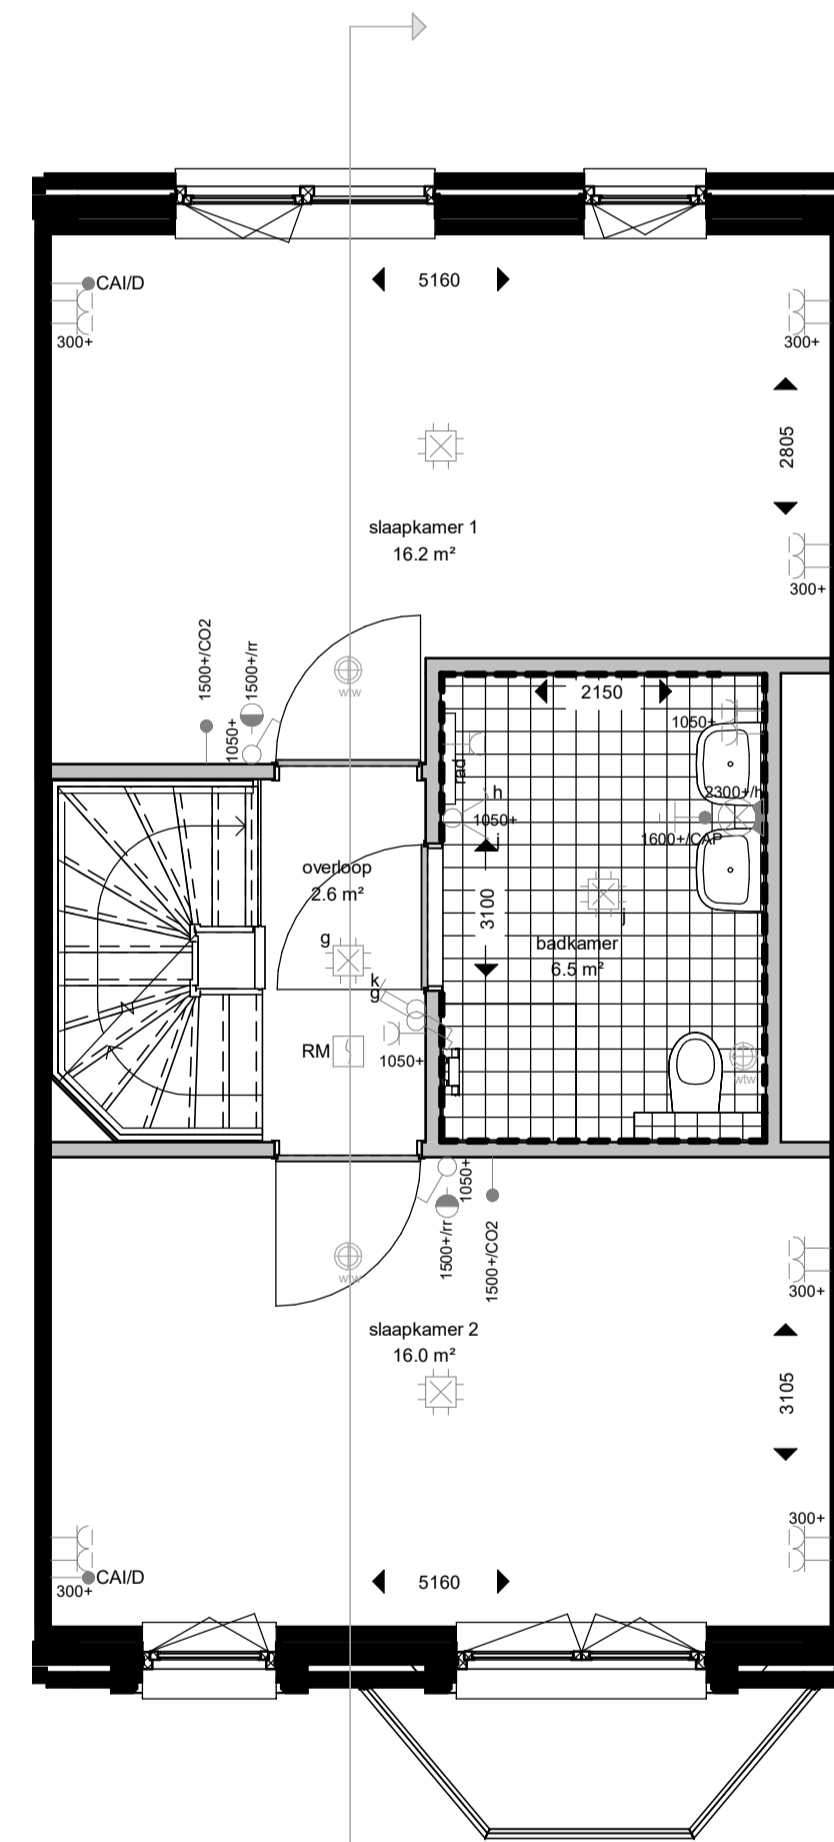

VERKOOPTEKENING
LOUISA

BOUWNUMMER:

DI.27

Geveloverzichten

Bouwnummer D1.22 t/m D1.29

Legenda woningtypes

-  Kensington
-  Louisa

Voorgevel

Achtergevel

Nestkastvoorzieningen zijn niet opgenomen in dit gevelaanzicht.
Exacte invulling gevels conform verkooptekening.

voorgevel

achtergevel

doorsnede

begane grond

eerste verdieping

tweede verdieping

tekeningnummer
VK(D1)3C003
 projectschrijving
 NEW BROOKLYN, ALMERE

 opdrachtgever
 Heijmans Vastgoed BV

fase
Verkoop
 onderwerp
 type Louisa
 bouwnummer D1.15 & D1.27
 schaal
 1:50 / 1:100
 formaat
 A1
 tekeningdatum
 05-04-2022