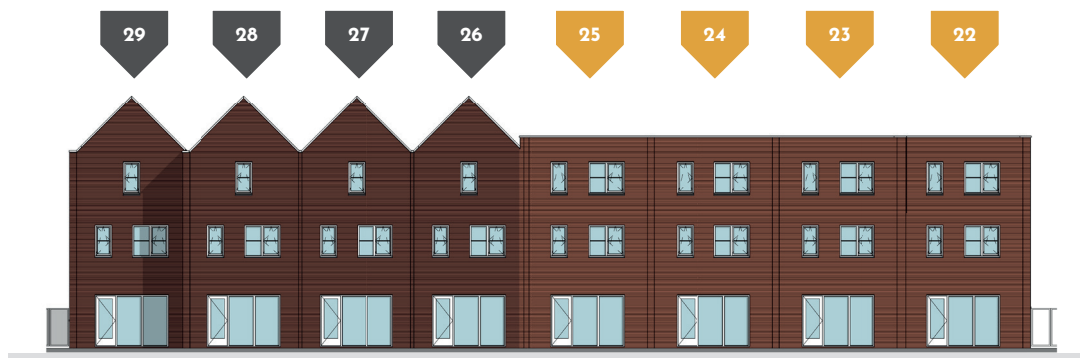

VERKOOPTEKENING
LOUISA

BOUWNUMMER:

DI.27

Geveloverzichten

Bouwnummer D1.22 t/m D1.29

Legenda woningtypes

-  Kensington
-  Louisa

Voorgevel

Achtergevel

Nestkastvoorzieningen zijn niet opgenomen in dit gevelaanzicht.
Exacte invulling gevels conform verkooptekening.

voorgevel

achtergevel

doorsnede

begane grond

eerste verdieping

tweede verdieping

tekeningnummer
VK(D1)3C003
 projectschrijving
 NEW BROOKLYN, ALMERE

 opdrachtgever
 Heijmans Vastgoed BV

fase
Verkoop
 onderwerp
 type Louisa
 bouwnummer D1.15 & D1.27
 schaal
 1:50 / 1:100
 formaat
 A1
 tekeningdatum
 05-04-2022