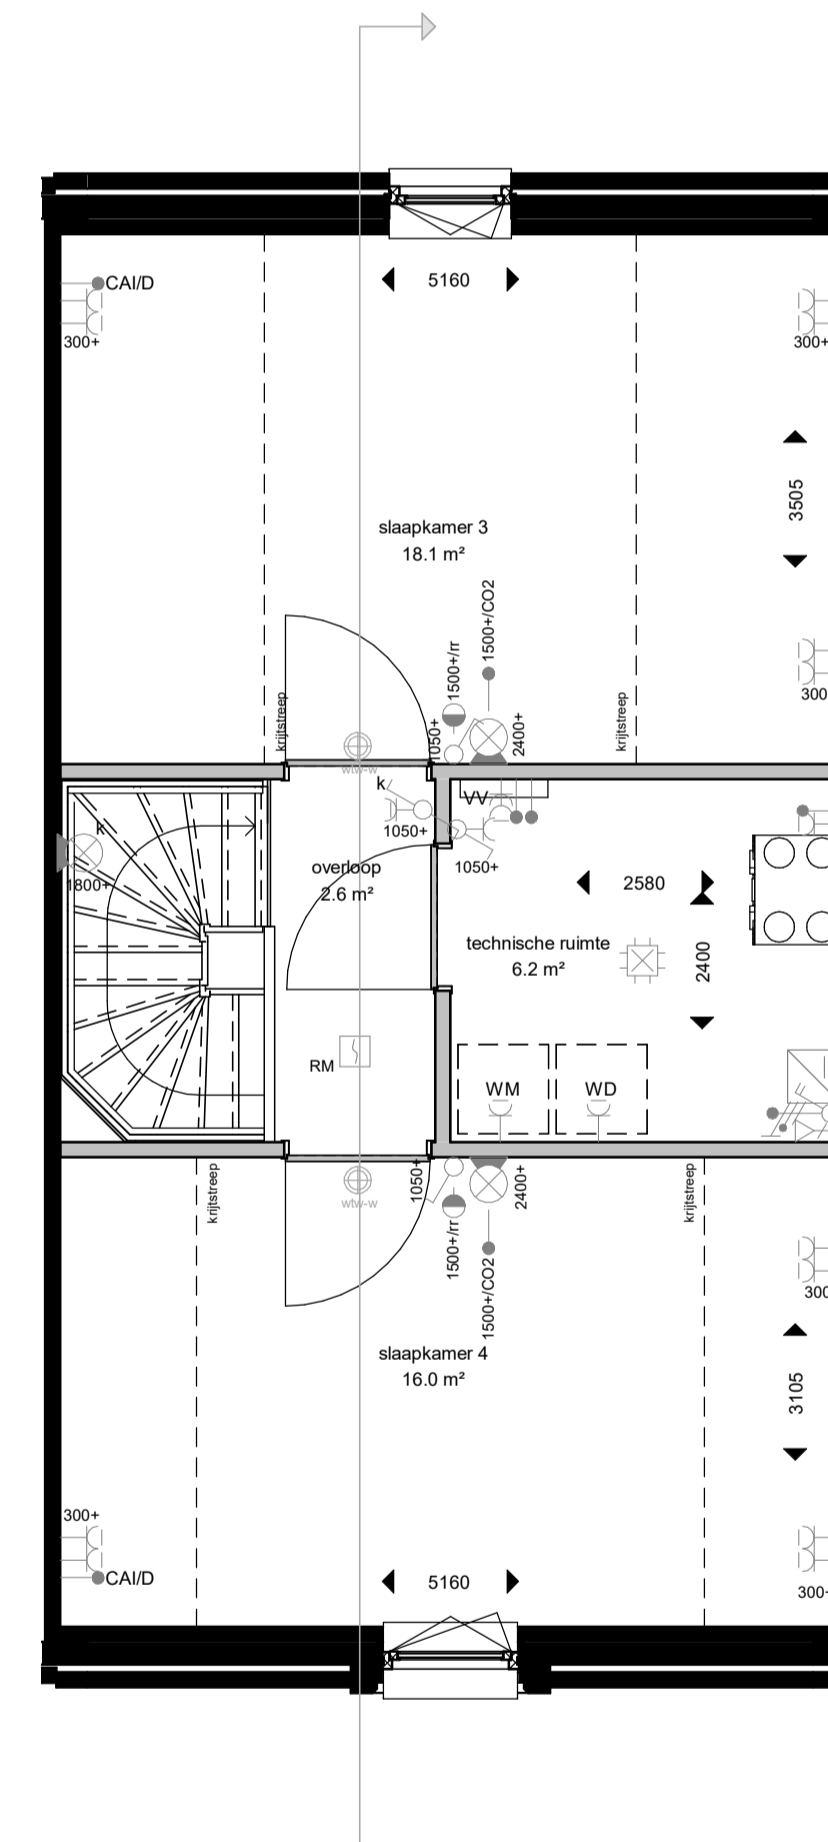

VERKOOPTEKENING
LOUISA

BOUWNUMMER:

DI.27

Geveloverzichten

Bouwnummer D1.22 t/m D1.29

Legenda woningtypes

-  Kensington
-  Louisa

Voorgevel

Achtergevel

Nestkastvoorzieningen zijn niet opgenomen in dit gevelaanzicht.
Exacte invulling gevels conform verkooptekening.

voorgevel

achtergevel

doorsnede

begane grond

eerste verdieping

tweede verdieping

tekeningnummer
VK(D1)3C003
 projectschrijving
 NEW BROOKLYN, ALMERE

 opdrachtgever
 Heijmans Vastgoed BV

fase
Verkoop
 onderwerp
 type Louisa
 bouwnummer D1.15 & D1.27
 schaal
 1:50 / 1:100
 formaat
 A1
 tekeningdatum
 05-04-2022