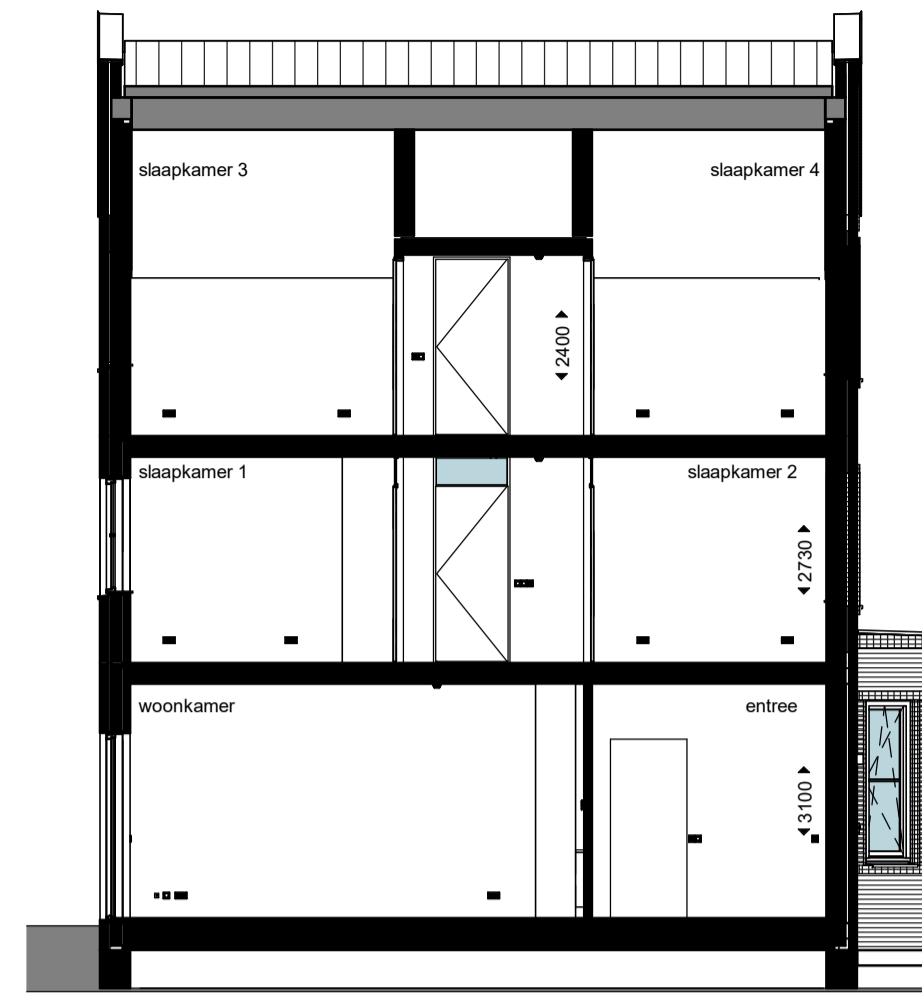

VERKOOPTEKENING
LOUISA

BOUWNUMMER:

DI.27

Geveloverzichten

Bouwnummer D1.22 t/m D1.29

Legenda woningtypes

-  Kensington
-  Louisa

Voorgevel

Achtergevel

Nestkastvoorzieningen zijn niet opgenomen in dit gevelaanzicht.
Exacte invulling gevels conform verkooptekening.

voorgevel

achtergevel

doorsnede

begane grond

eerste verdieping

tweede verdieping

tekeningnummer
VK(D1)3C003
 projectschrijving
 NEW BROOKLYN, ALMERE

 opdrachtgever
 Heijmans Vastgoed BV

fase
Verkoop
 onderwerp
 type Louisa
 bouwnummer D1.15 & D1.27
 schaal
 1:50 / 1:100
 formaat
 A1
 tekeningdatum
 05-04-2022