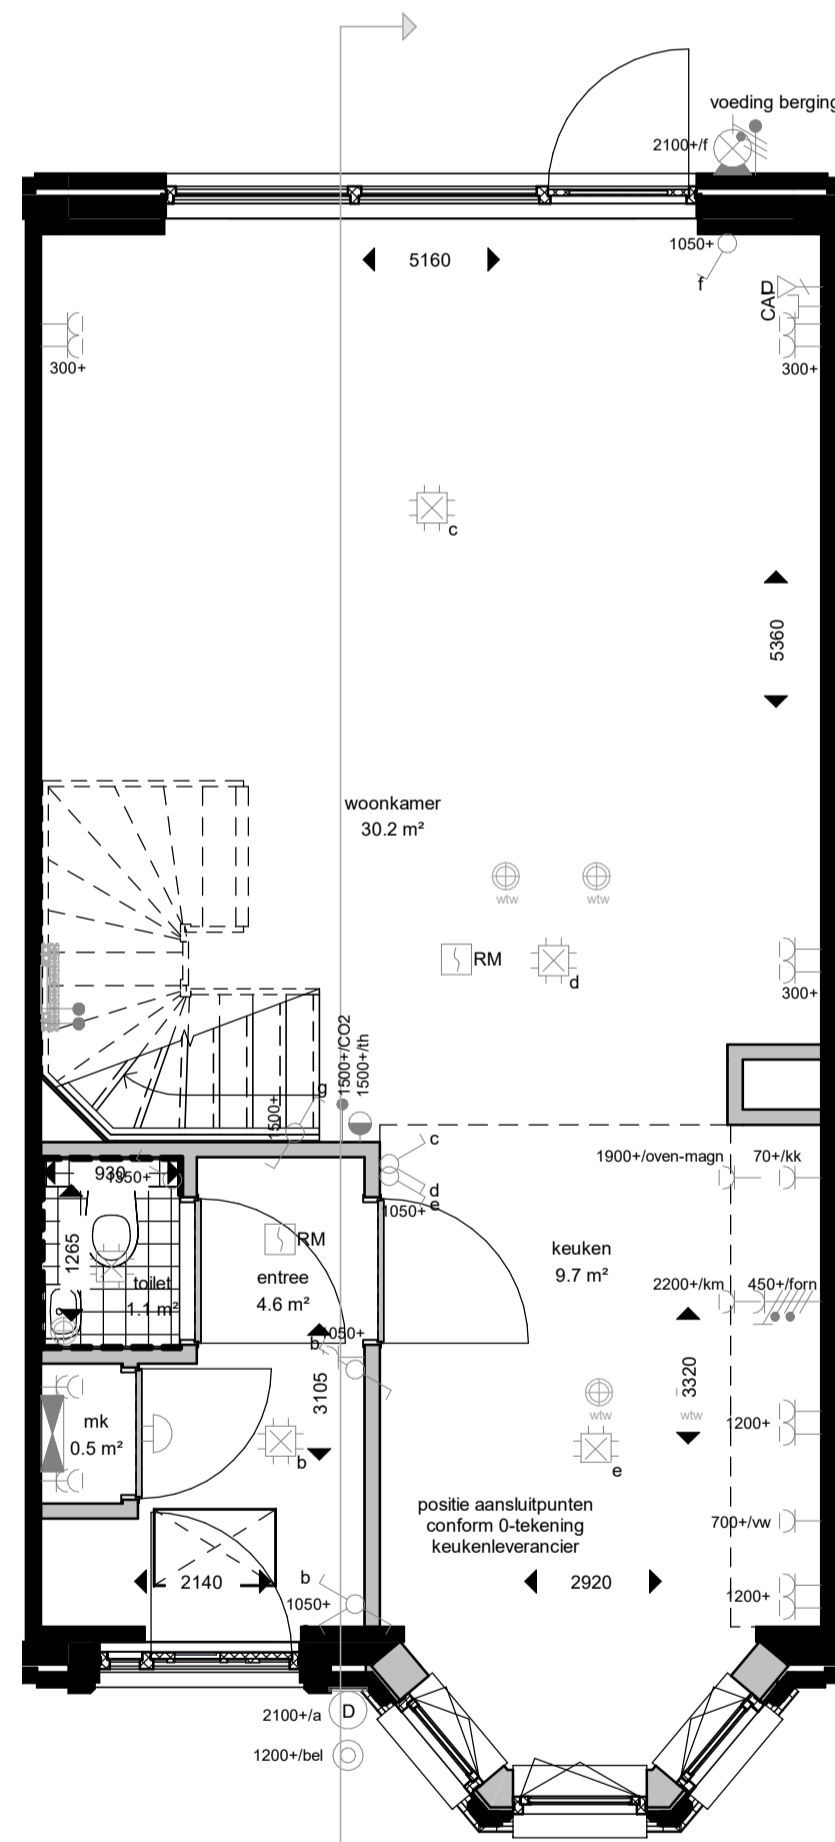

VERKOOPTEKENING
LOUISA

BOUWNUMMER:

DI.27

Geveloverzichten

Bouwnummer D1.22 t/m D1.29

Legenda woningtypes

-  Kensington
-  Louisa

Voorgevel

Achtergevel

Nestkastvoorzieningen zijn niet opgenomen in dit gevelaanzicht.
Exacte invulling gevels conform verkooptekening.

voorgevel

achtergevel

doorsnede

begane grond

eerste verdieping

tweede verdieping

tekeningnummer
VK(D1)3C003
 projectschrijving
 NEW BROOKLYN, ALMERE

 opdrachtgever
 Heijmans Vastgoed BV

fase
Verkoop
 onderwerp
 type Louisa
 bouwnummer D1.15 & D1.27
 schaal
 1:50 / 1:100
 formaat
 A1
 tekeningdatum
 05-04-2022