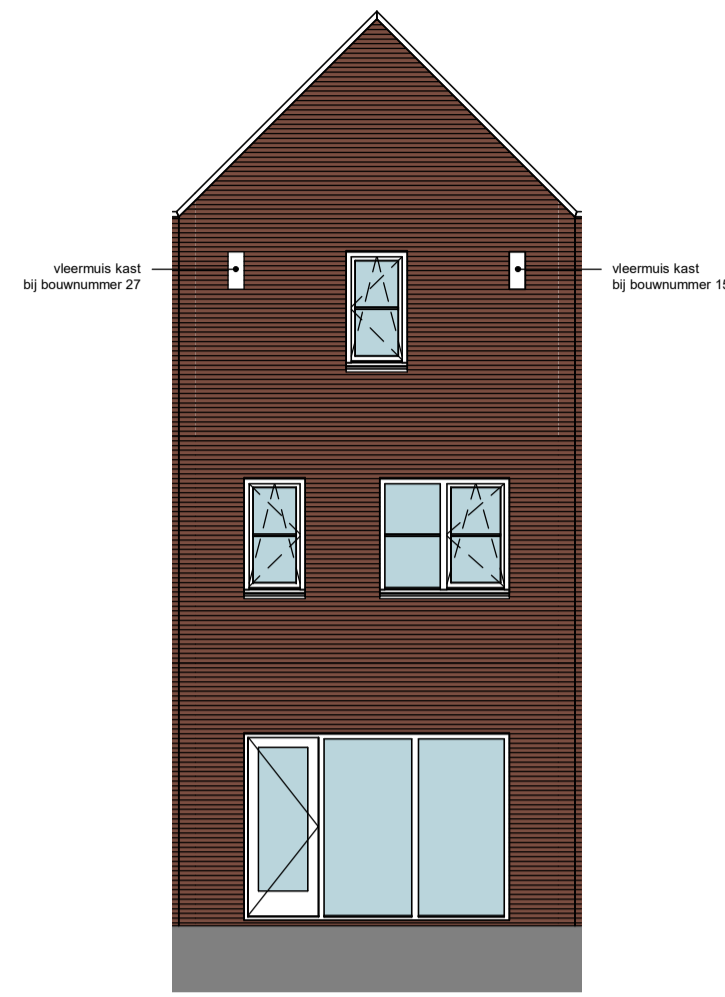

VERKOOPTEKENING
LOUISA

BOUWNUMMER:

DI.27

Geveloverzichten

Bouwnummer D1.22 t/m D1.29

Legenda woningtypes

-  Kensington
-  Louisa

Voorgevel

Achtergevel

Nestkastvoorzieningen zijn niet opgenomen in dit gevelaanzicht.
Exacte invulling gevels conform verkooptekening.

voorgevel

achtergevel

doorsnede

begane grond

eerste verdieping

tweede verdieping

tekeningnummer
VK(D1)3C003
 projectschrijving
 NEW BROOKLYN, ALMERE

 opdrachtgever
 Heijmans Vastgoed BV

fase
Verkoop
 onderwerp
 type Louisa
 bouwnummer D1.15 & D1.27
 schaal
 1:50 / 1:100
 formaat
 A1
 tekeningdatum
 05-04-2022