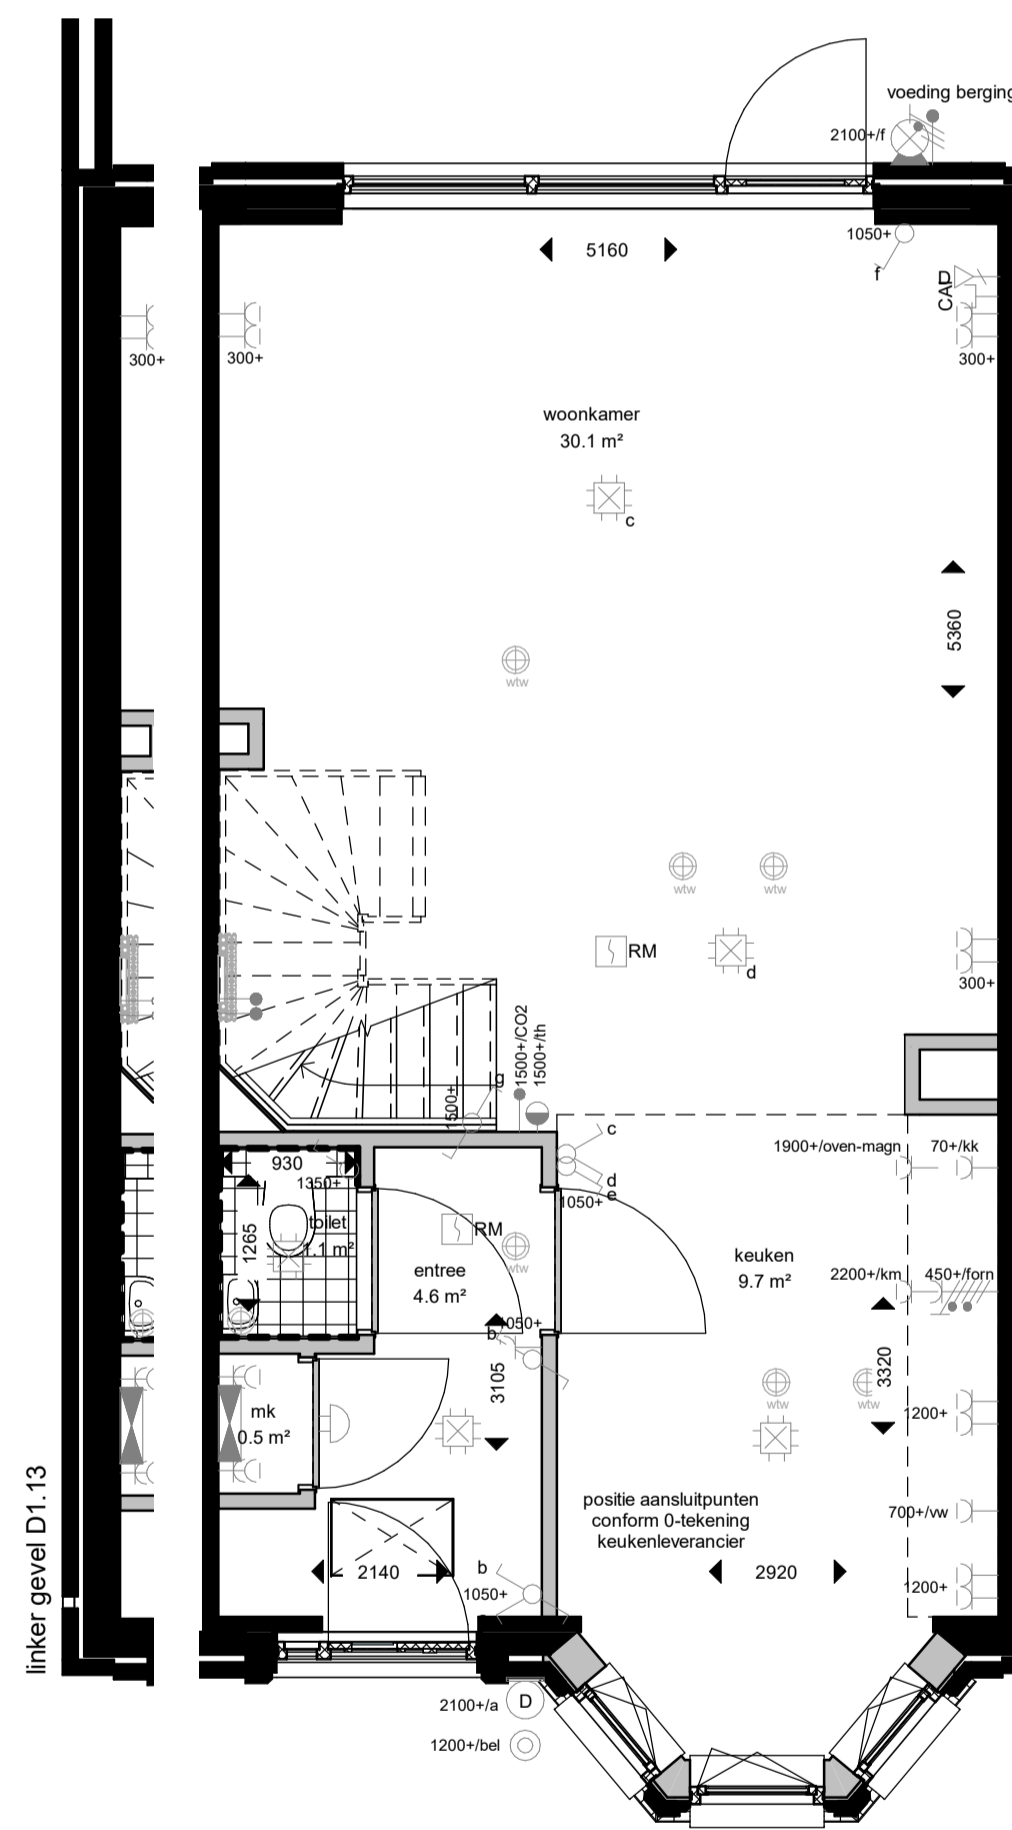

VERKOOPTEKENING
LOUISA

BOUWNUMMER:

DI.26

Geveloverzichten

Bouwnummer D1.22 t/m D1.29

Legenda woningtypes

-  Kensington
-  Louisa

Voorgevel

Achtergevel

Nestkastvoorzieningen zijn niet opgenomen in dit gevelaanzicht.
Exacte invulling gevels conform verkooptekening.

linker gevel D1.13

voorgevel

achtergevel

doorsnede

begane grond

eerste verdieping

tweede verdieping