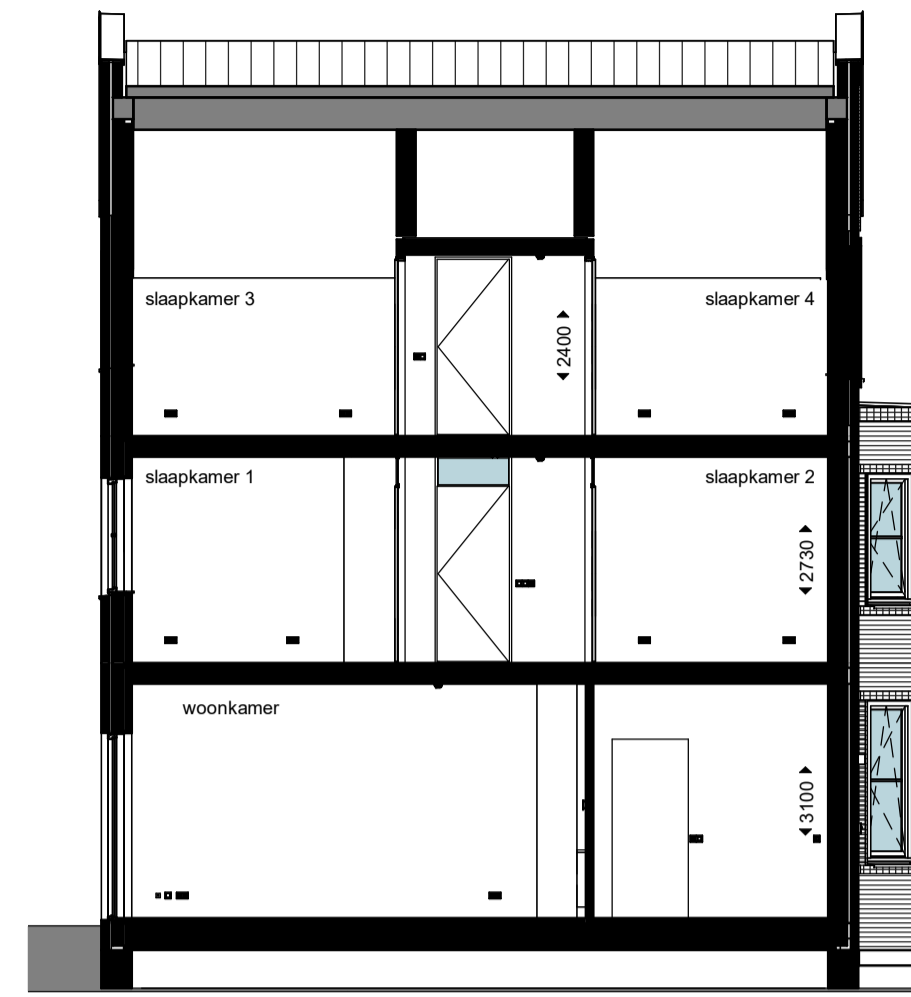

VERKOOPTEKENING
LOUISA

BOUWNUMMER:

DI.26

Geveloverzichten

Bouwnummer D1.22 t/m D1.29

Legenda woningtypes

-  Kensington
-  Louisa

Voorgevel

Achtergevel

Nestkastvoorzieningen zijn niet opgenomen in dit gevelaanzicht.
Exacte invulling gevels conform verkooptekening.

linker gevel D1.13

voorgevel

achtergevel

doorsnede

begane grond

eerste verdieping

tweede verdieping