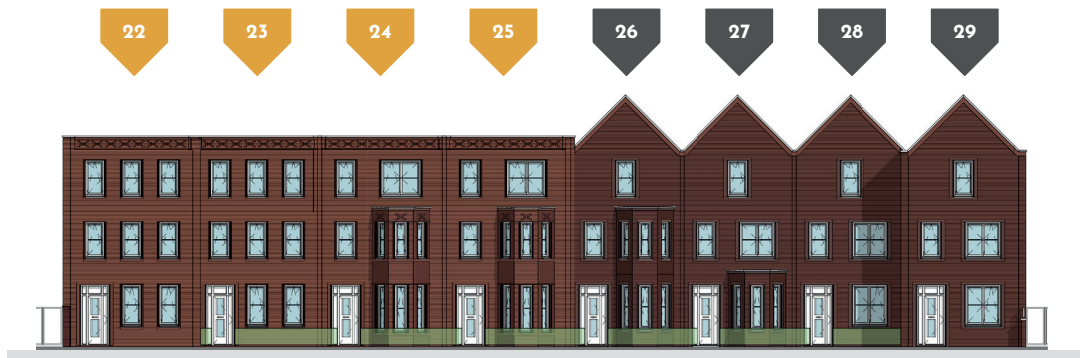

VERKOOPTEKENING
LOUISA

BOUWNUMMER:

DI.26

Geveloverzichten

Bouwnummer D1.22 t/m D1.29

Legenda woningtypes

-  Kensington
-  Louisa

Voorgevel

tweede verdieping