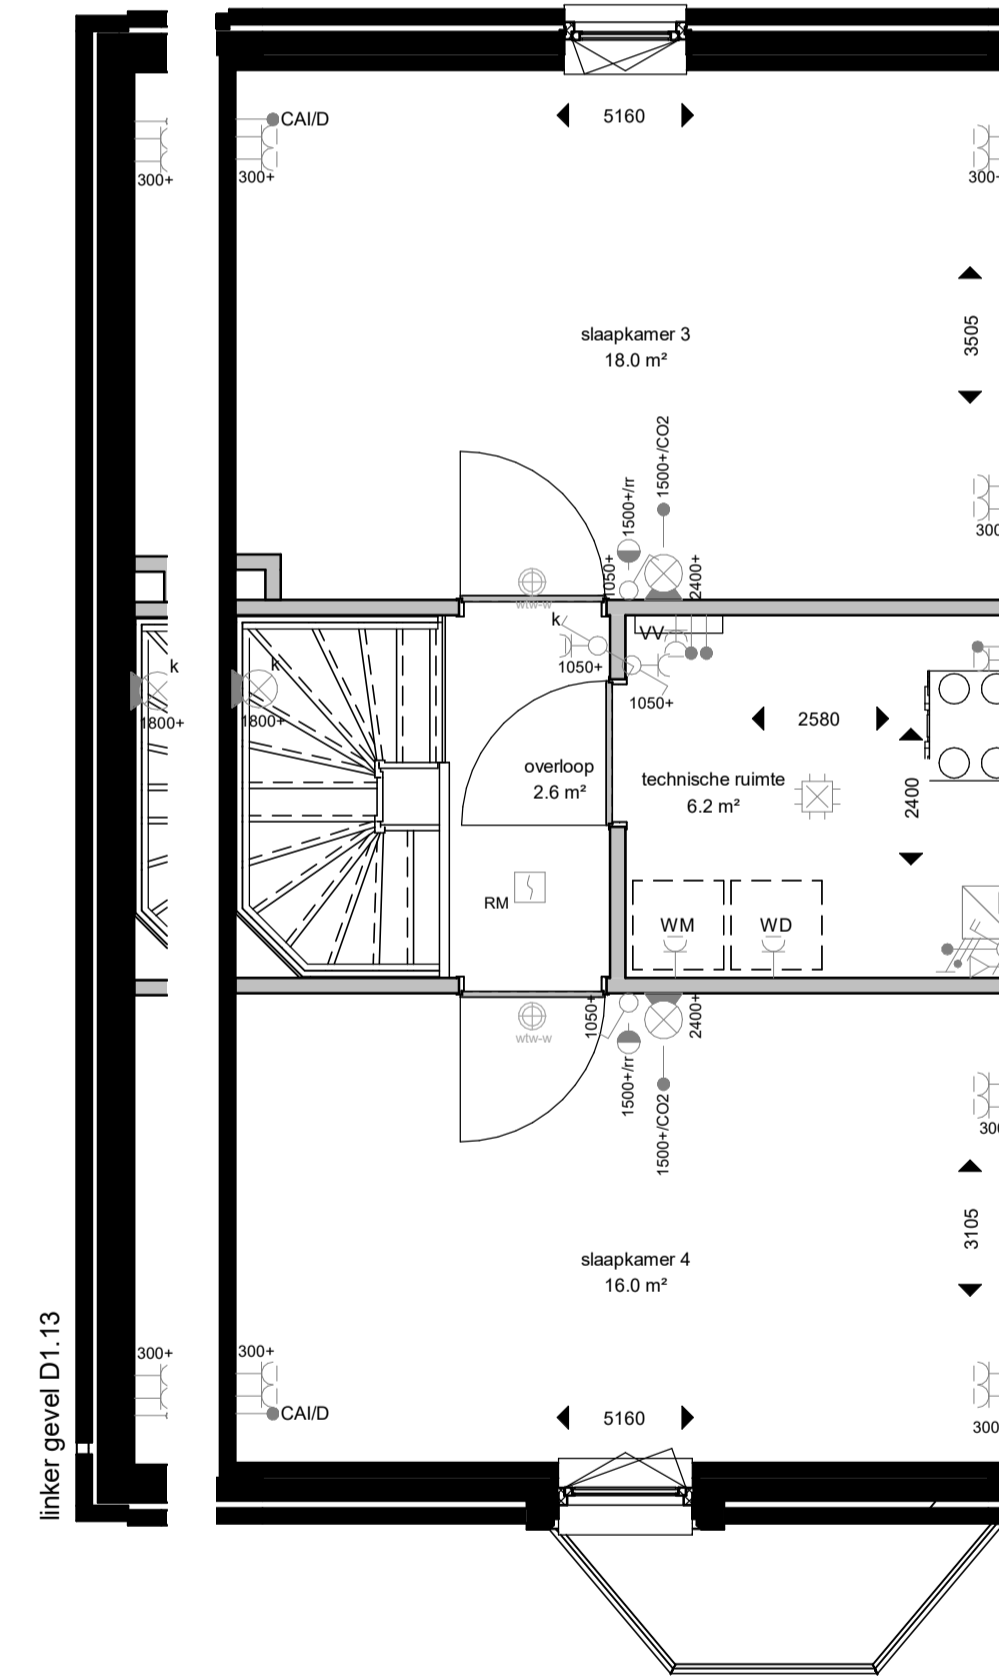

VERKOOPTEKENING
LOUISA

BOUWNUMMER:

DI.26

Geveloverzichten

Bouwnummer D1.22 t/m D1.29

Legenda woningtypes

-  Kensington
-  Louisa

Voorgevel

Achtergevel

Nestkastvoorzieningen zijn niet opgenomen in dit gevelaanzicht.
Exacte invulling gevels conform verkooptekening.

linker gevel D1.13

voorgevel

achtergevel

doorsnede

begane grond

eerste verdieping

tweede verdieping