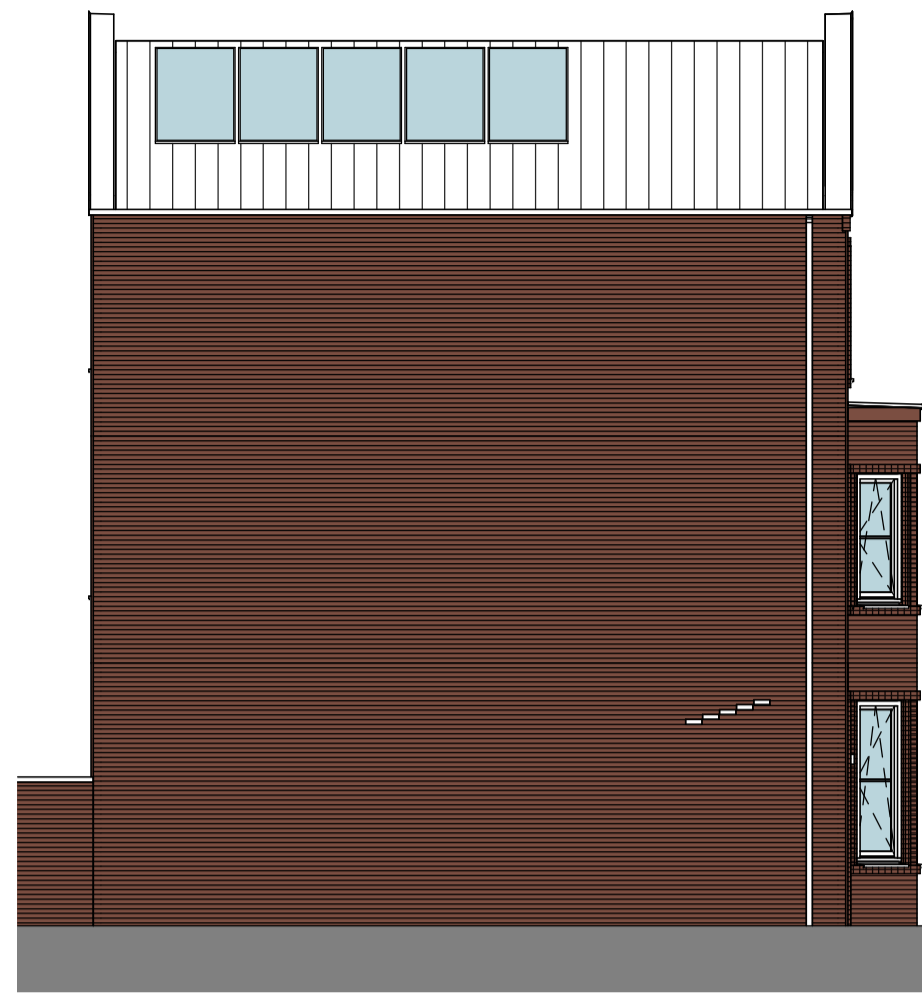

VERKOOPTEKENING
LOUISA

BOUWNUMMER:

DI.26

Geveloverzichten

Bouwnummer D1.22 t/m D1.29

Legenda woningtypes

-  Kensington
-  Louisa

Voorgevel

Achtergevel

Nestkastvoorzieningen zijn niet opgenomen in dit gevelaanzicht.
Exacte invulling gevels conform verkooptekening.

linker gevel D1.13

voorgevel

achtergevel

doorsnede

begane grond

eerste verdieping

tweede verdieping