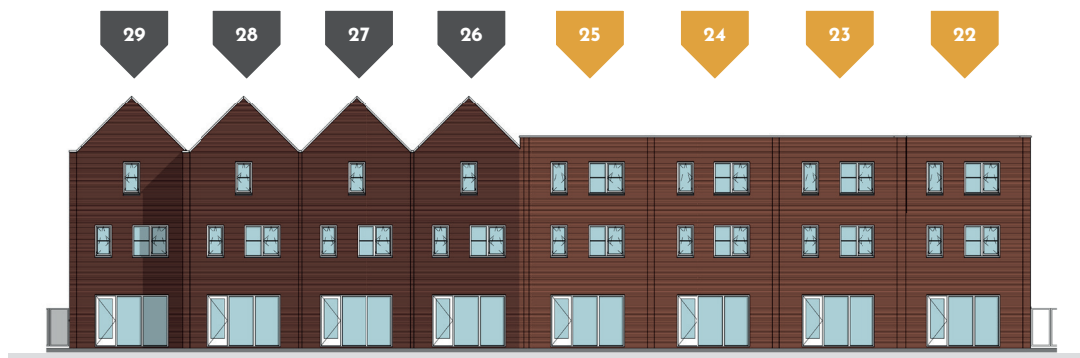

VERKOOPTEKENING
LOUISA

BOUWNUMMER:

DI.26

Geveloverzichten

Bouwnummer D1.22 t/m D1.29

Legenda woningtypes

-  Kensington
-  Louisa

Voorgevel

Achtergevel

Nestkastvoorzieningen zijn niet opgenomen in dit gevelaanzicht.
Exacte invulling gevels conform verkooptekening.

linker gevel D1.13

voorgevel

achtergevel

doorsnede

begane grond

eerste verdieping

tweede verdieping