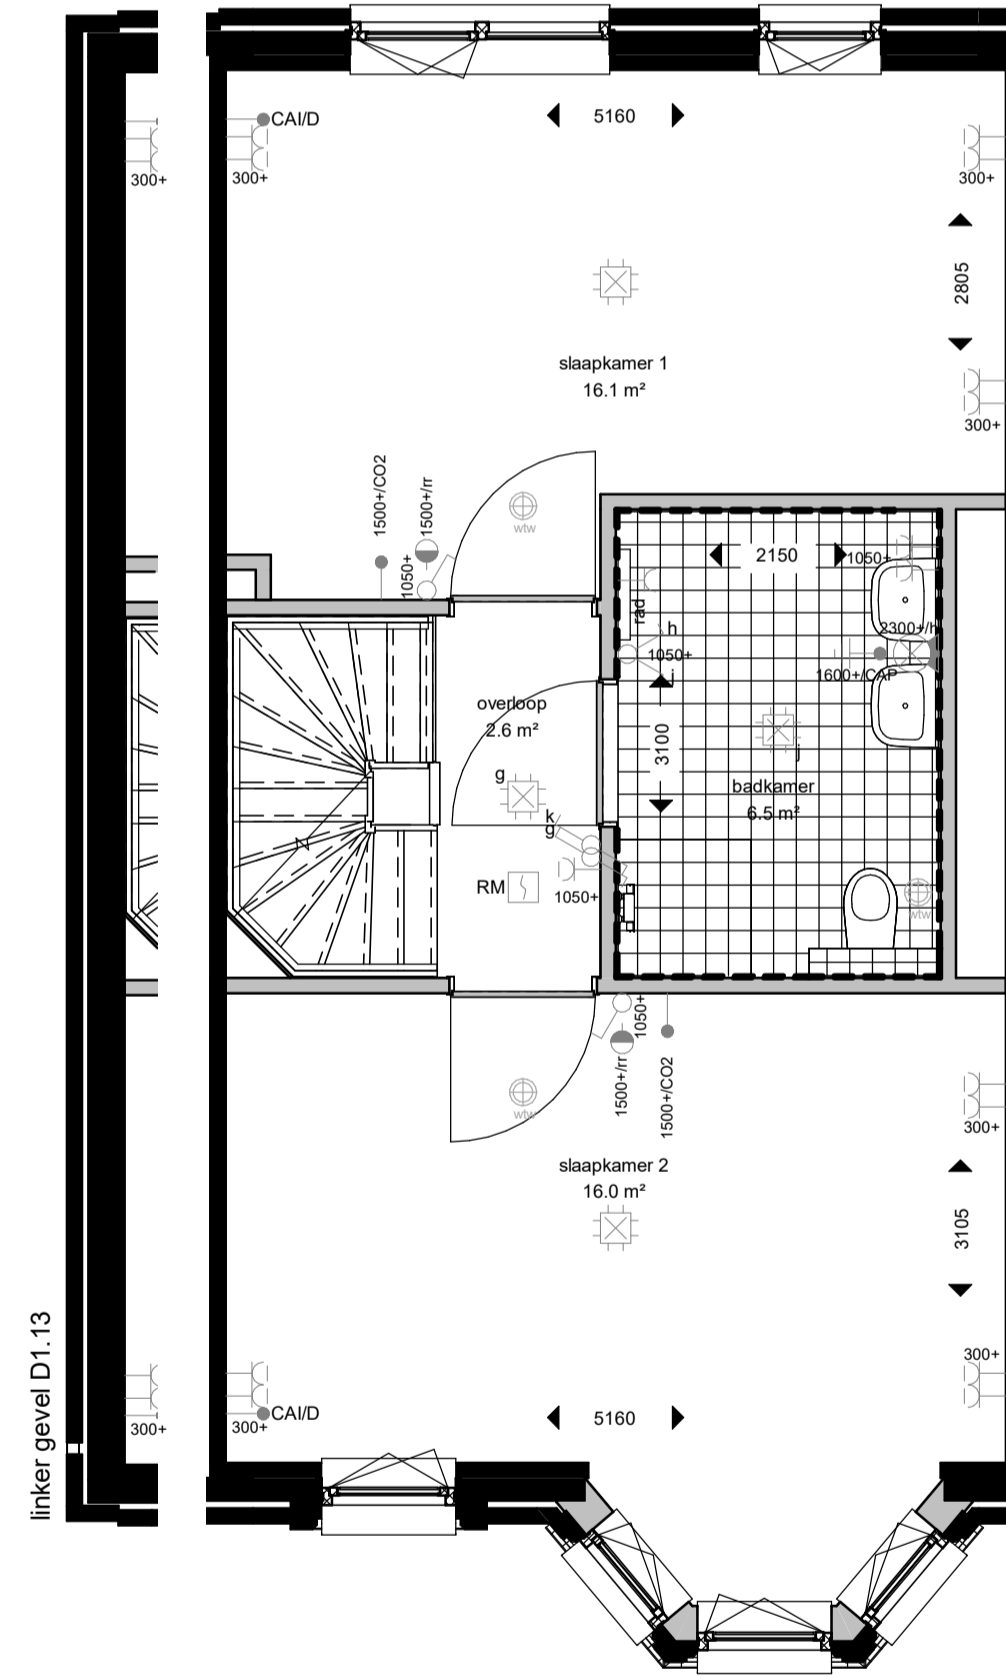

VERKOOPTEKENING
LOUISA

BOUWNUMMER:

DI.26

Geveloverzichten

Bouwnummer D1.22 t/m D1.29

Legenda woningtypes

-  Kensington
-  Louisa

Voorgevel

Achtergevel

Nestkastvoorzieningen zijn niet opgenomen in dit gevelaanzicht.
Exacte invulling gevels conform verkooptekening.

linker gevel D1.13

voorgevel

achtergevel

doorsnede

begane grond

eerste verdieping

tweede verdieping