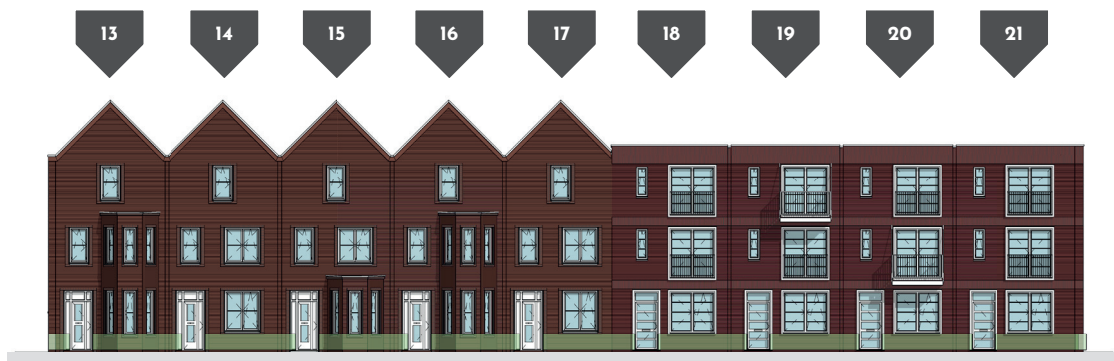

VERKOOPTEKENING
LOUISA

BOUWNUMMER:

DI.19

Geveloverzichten

Bouwnummer D1.13 t/m D1.21

Legenda woningtypes

 Louisa

Voorgevel

Achterevel

Nestkastvoorzieningen zijn niet opgenomen in dit gevelaanzicht.
Exacte invulling gevels conform verkooptekening.

voorgevel

achtergevel

doorsnede

begane grond

eerste verdieping

tweede verdieping

tekeningnummer
VK(D1)3C006
 projectomschrijving
 NEW BROOKLYN, ALMERE

 opdrachtgever
 Heijmans Vastgoed BV
 fase
 Verkoop
 onderwerp
 type Louisa
 bouwnummer D1.19, D1.33 & D1.34
 schaal
 1:50 / 1:100
 formaat
 A1
 tekeningdatum
 05-04-2022