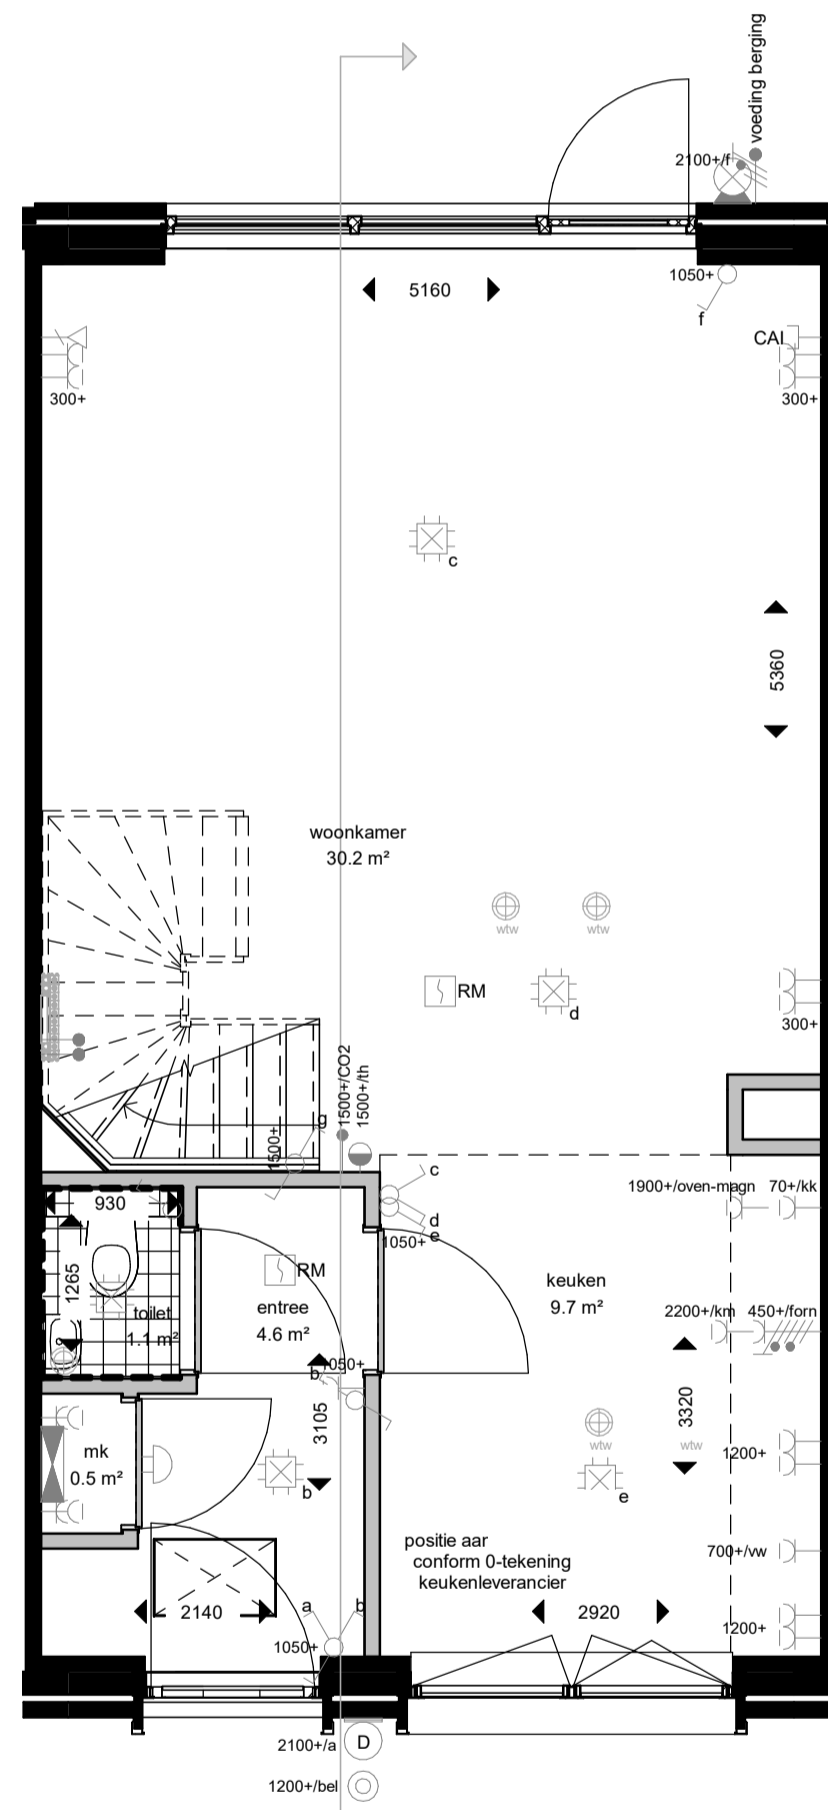

VERKOOPTEKENING
LOUISA

BOUWNUMMER:

DI.19

Geveloverzichten

Bouwnummer D1.13 t/m D1.21

Legenda woningtypes

 Louisa

Voorgevel

Achterevel

Nestkastvoorzieningen zijn niet opgenomen in dit gevelaanzicht.
Exacte invulling gevels conform verkooptekening.

voorgevel

achtergevel

doorsnede

begane grond

eerste verdieping

tweede verdieping

tekeningnummer
VK(D1)3C006
 projectomschrijving
 NEW BROOKLYN, ALMERE

 opdrachtgever
 Heijmans Vastgoed BV
 fase
 Verkoop
 onderwerp
 type Louisa
 bouwnummer D1.19, D1.33 & D1.34
 schaal
 1:50 / 1:100
 formaat
 A1
 tekeningdatum
 05-04-2022