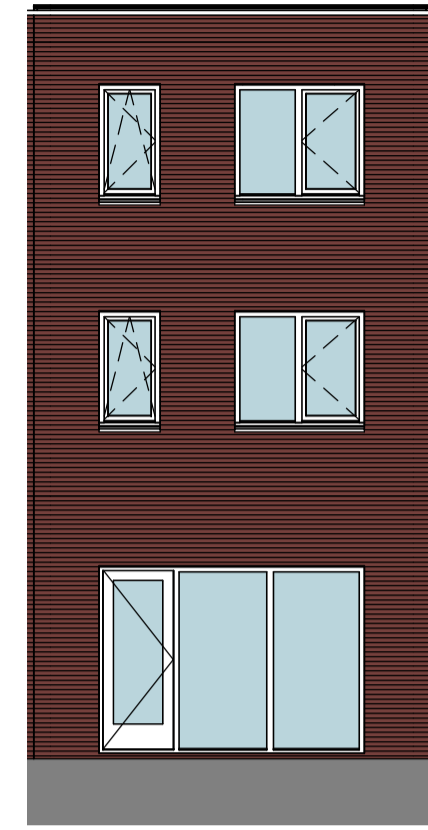

VERKOOPTEKENING
LOUISA

BOUWNUMMER:

DI.19

Geveloverzichten

Bouwnummer D1.13 t/m D1.21

Legenda woningtypes

 Louisa

Voorgevel

Achterevel

Nestkastvoorzieningen zijn niet opgenomen in dit gevelaanzicht.
Exacte invulling gevels conform verkooptekening.

voorgevel

achtergevel

doorsnede

begane grond

eerste verdieping

tweede verdieping

tekeningnummer
VK(D1)3C006
 projectomschrijving
 NEW BROOKLYN, ALMERE

 opdrachtgever
 Heijmans Vastgoed BV
 fase
 Verkoop
 onderwerp
 type Louisa
 bouwnummer D1.19, D1.33 & D1.34
 schaal
 1:50 / 1:100
 formaat
 A1
 tekeningdatum
 05-04-2022