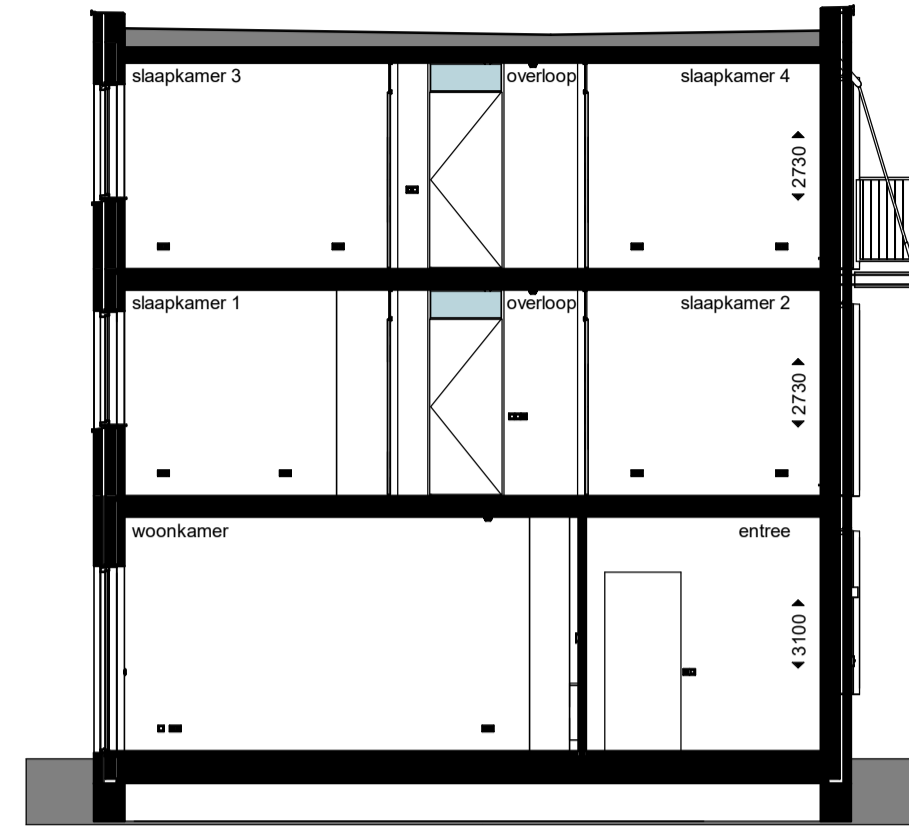

VERKOOPTEKENING
LOUISA

BOUWNUMMER:

DI.19

Geveloverzichten

Bouwnummer D1.13 t/m D1.21

Legenda woningtypes

 Louisa

Voorgevel

Achterevel

Nestkastvoorzieningen zijn niet opgenomen in dit gevelaanzicht.
Exacte invulling gevels conform verkooptekening.

voorgevel

achtergevel

doorsnede

begane grond

eerste verdieping

tweede verdieping

tekeningnummer
VK(D1)3C006
 projectomschrijving
 NEW BROOKLYN, ALMERE

 opdrachtgever
 Heijmans Vastgoed BV
 fase
 Verkoop
 onderwerp
 type Louisa
 bouwnummer D1.19, D1.33 & D1.34
 schaal
 1:50 / 1:100
 formaat
 A1
 tekeningdatum
 05-04-2022