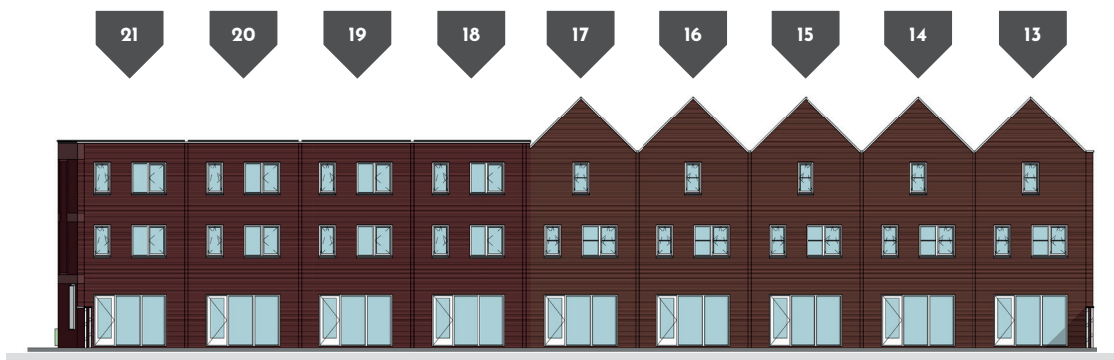

VERKOOPTEKENING
LOUISA

BOUWNUMMER:

DI.19

Geveloverzichten

Bouwnummer D1.13 t/m D1.21

Legenda woningtypes

 Louisa

Voorgevel

Achterevel

Nestkastvoorzieningen zijn niet opgenomen in dit gevelaanzicht.
Exacte invulling gevels conform verkooptekening.

voorgevel

achtergevel

doorsnede

begane grond

eerste verdieping

tweede verdieping

tekeningnummer
VK(D1)3C006
 projectomschrijving
 NEW BROOKLYN, ALMERE

 opdrachtgever
 Heijmans Vastgoed BV
 fase
 Verkoop
 onderwerp
 type Louisa
 bouwnummer D1.19, D1.33 & D1.34
 schaal
 1:50 / 1:100
 formaat
 A1
 tekeningdatum
 05-04-2022