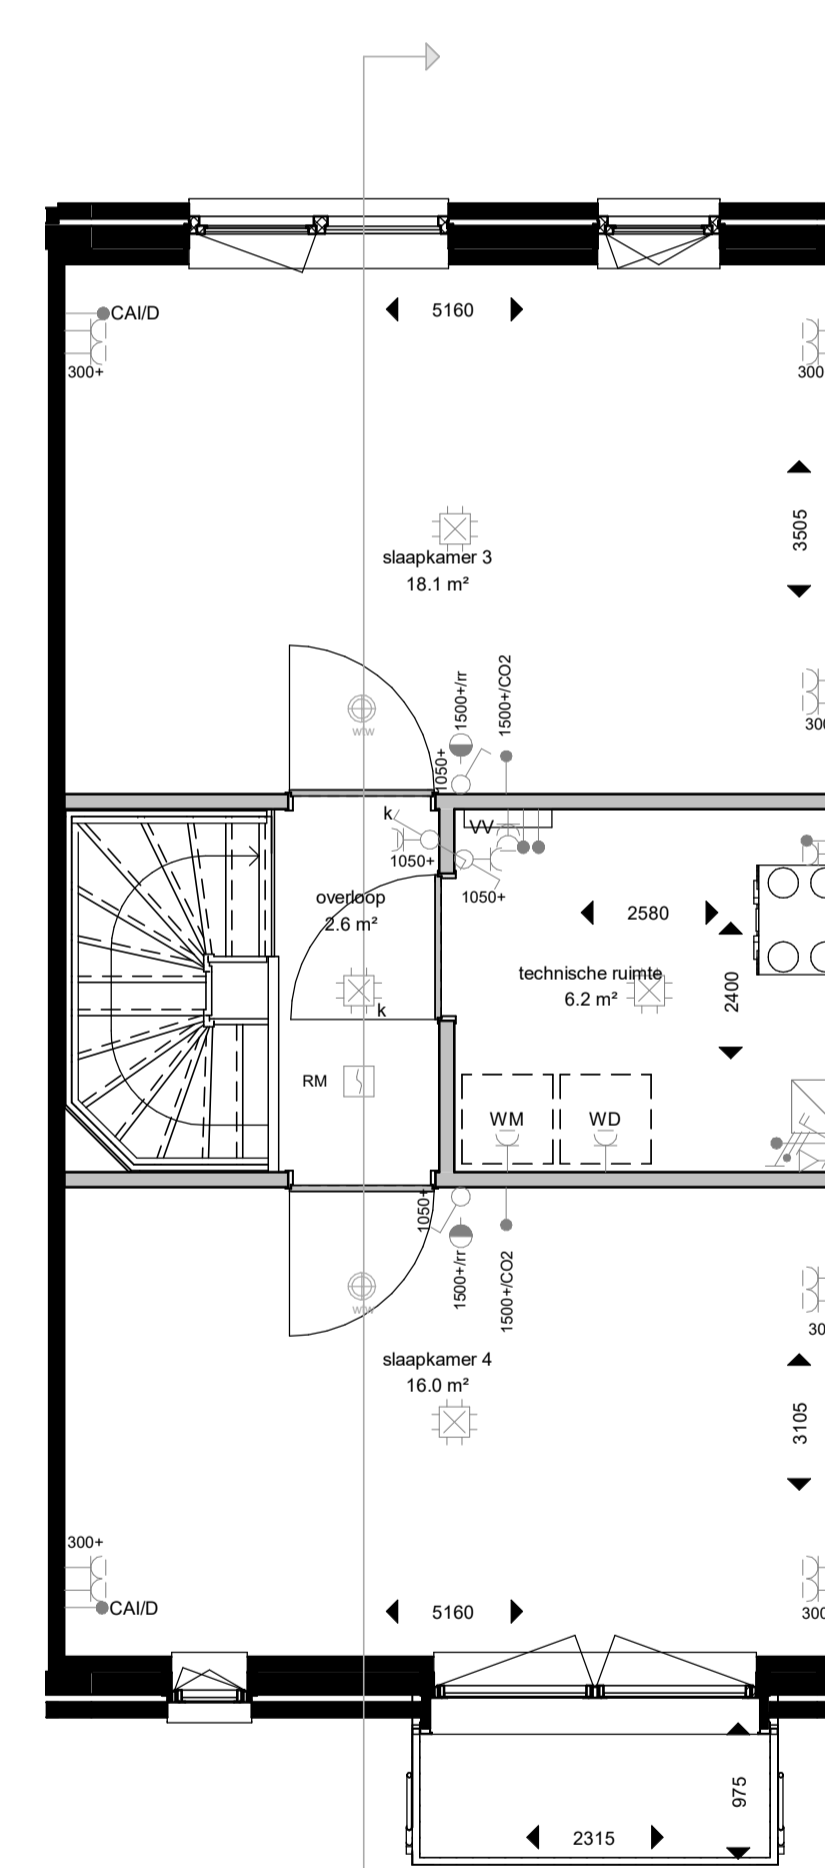

VERKOOPTEKENING
LOUISA

BOUWNUMMER:

DI.19

Geveloverzichten

Bouwnummer D1.13 t/m D1.21

Legenda woningtypes

 Louisa

Voorgevel

Achterevel

Nestkastvoorzieningen zijn niet opgenomen in dit gevelaanzicht.
Exacte invulling gevels conform verkooptekening.

voorgevel

achtergevel

doorsnede

begane grond

eerste verdieping

tweede verdieping

tekeningnummer
VK(D1)3C006
 projectomschrijving
 NEW BROOKLYN, ALMERE

 opdrachtgever
 Heijmans Vastgoed BV
 fase
 Verkoop
 onderwerp
 type Louisa
 bouwnummer D1.19, D1.33 & D1.34
 schaal
 1:50 / 1:100
 formaat
 A1
 tekeningdatum
 05-04-2022