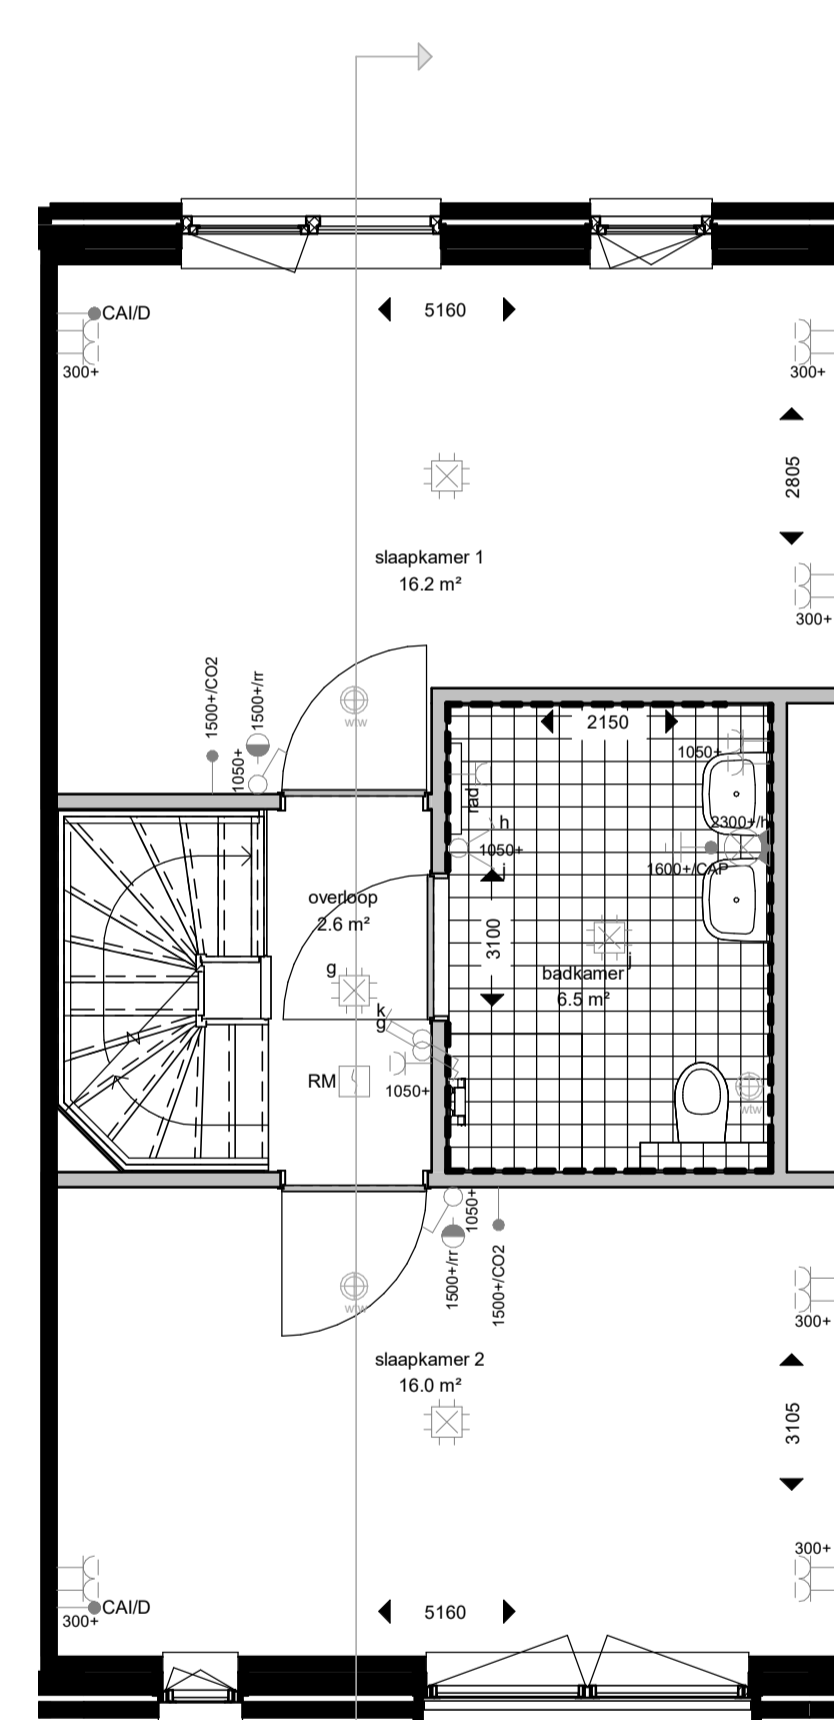

VERKOOPTEKENING
LOUISA

BOUWNUMMER:

DI.19

Geveloverzichten

Bouwnummer D1.13 t/m D1.21

Legenda woningtypes

 Louisa

Voorgevel

Achterevel

Nestkastvoorzieningen zijn niet opgenomen in dit gevelaanzicht.
Exacte invulling gevels conform verkooptekening.

voorgevel

achtergevel

doorsnede

begane grond

eerste verdieping

tweede verdieping

tekeningnummer
VK(D1)3C006
 projectomschrijving
 NEW BROOKLYN, ALMERE

 opdrachtgever
 Heijmans Vastgoed BV
 fase
 Verkoop
 onderwerp
 type Louisa
 bouwnummer D1.19, D1.33 & D1.34
 schaal
 1:50 / 1:100
 formaat
 A1
 tekeningdatum
 05-04-2022