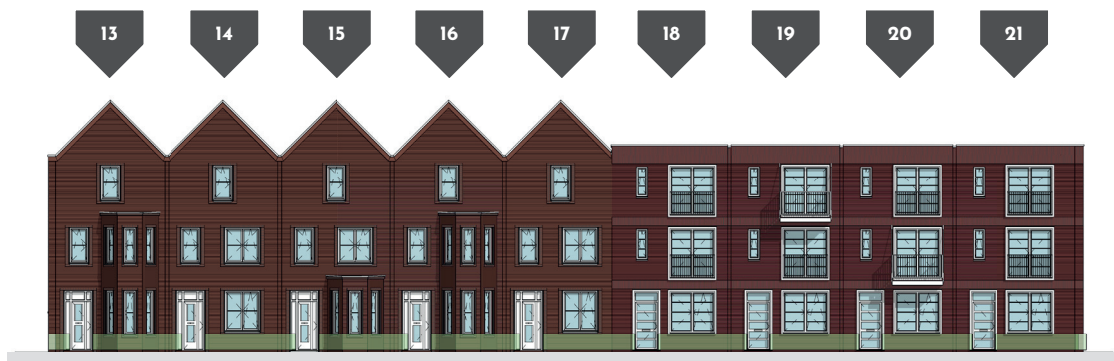

**VERKOOPTEKENING**  
**LOUISA**

**BOUWNUMMER:**

**DI.18**

# Geveloverzichten

## Bouwnummer D1.13 t/m D1.21

### Legenda woningtypes

 Louisa

Voorgevel

Achterevel

voorgevel

achtergevel

doorsnede

begane grond