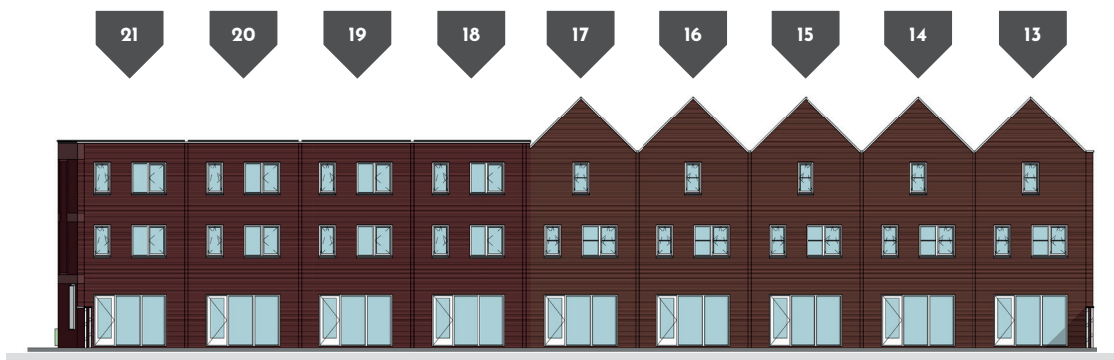

# Geveloverzichten

## Bouwnummer D1.13 t/m D1.21

### Legenda woningtypes

 Louisa

Voorgevel

Achterevel

voorgevel

achtergevel

doorsnede

begane grond

eerste verdieping

tweede verdieping