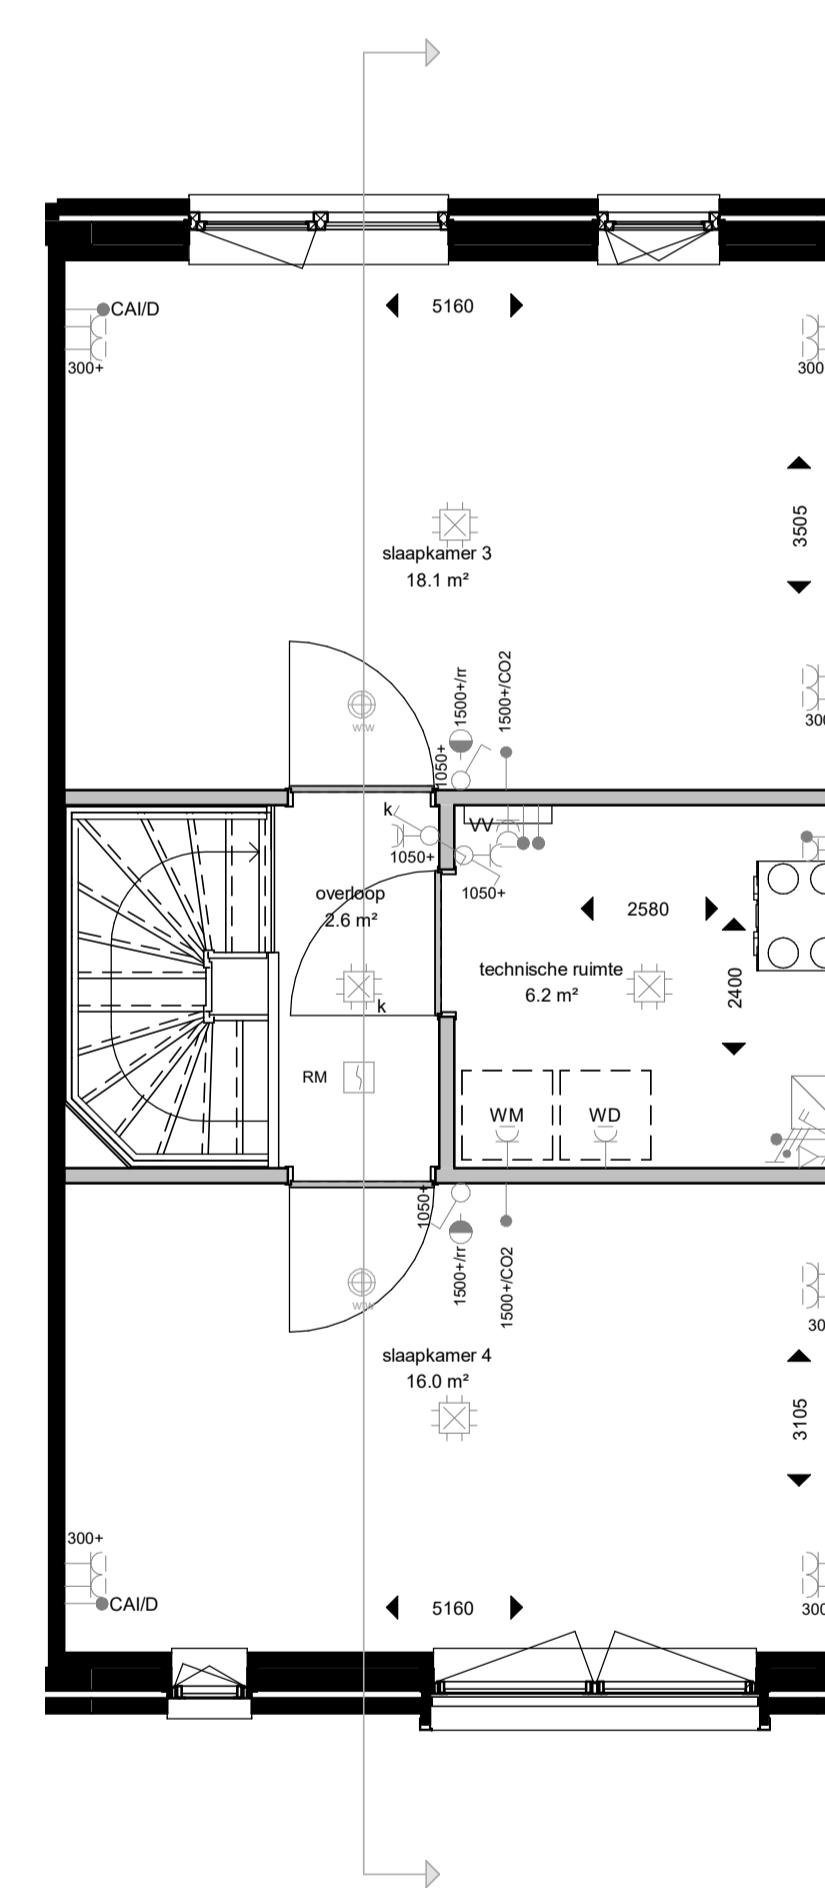

## Bouwnummer D1.13 t/m D1.21

### Legenda woningtypes

 Louisa

Voorgevel

Achterevel

voorgevel

achtergevel

doorsnede

begane grond

eerste verdieping

tweede verdieping