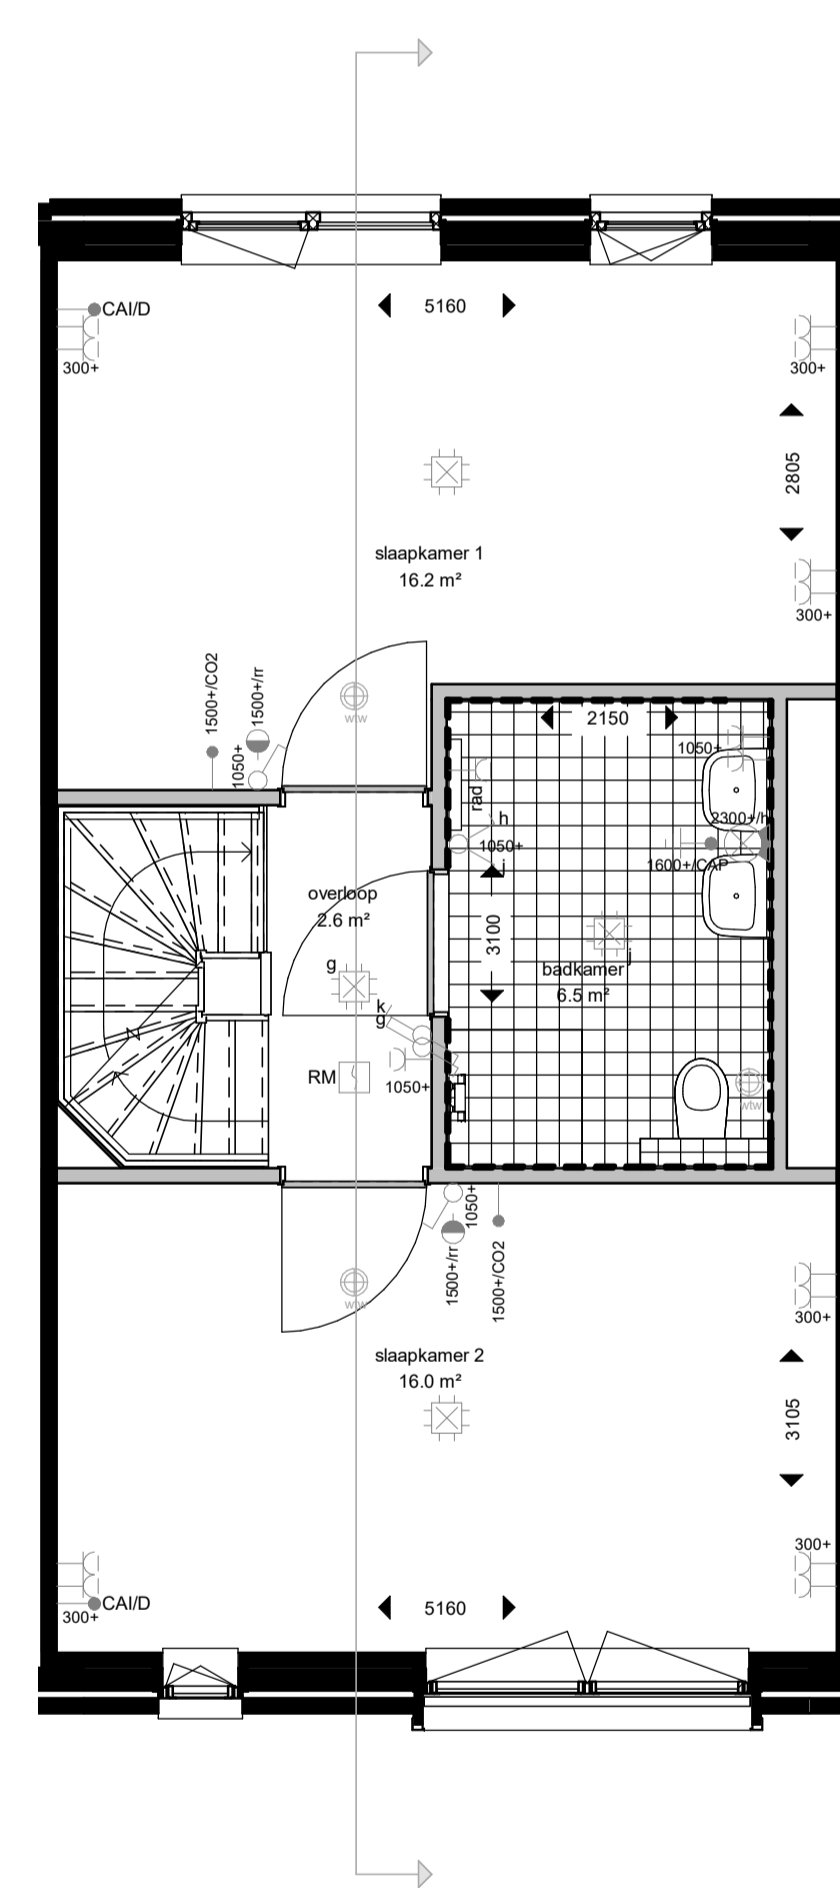

## Bouwnummer D1.13 t/m D1.21

### Legenda woningtypes

 Louisa

Voorgevel

Achterevel

voorgevel

achtergevel

doorsnede

begane grond

eerste verdieping

tweede verdieping