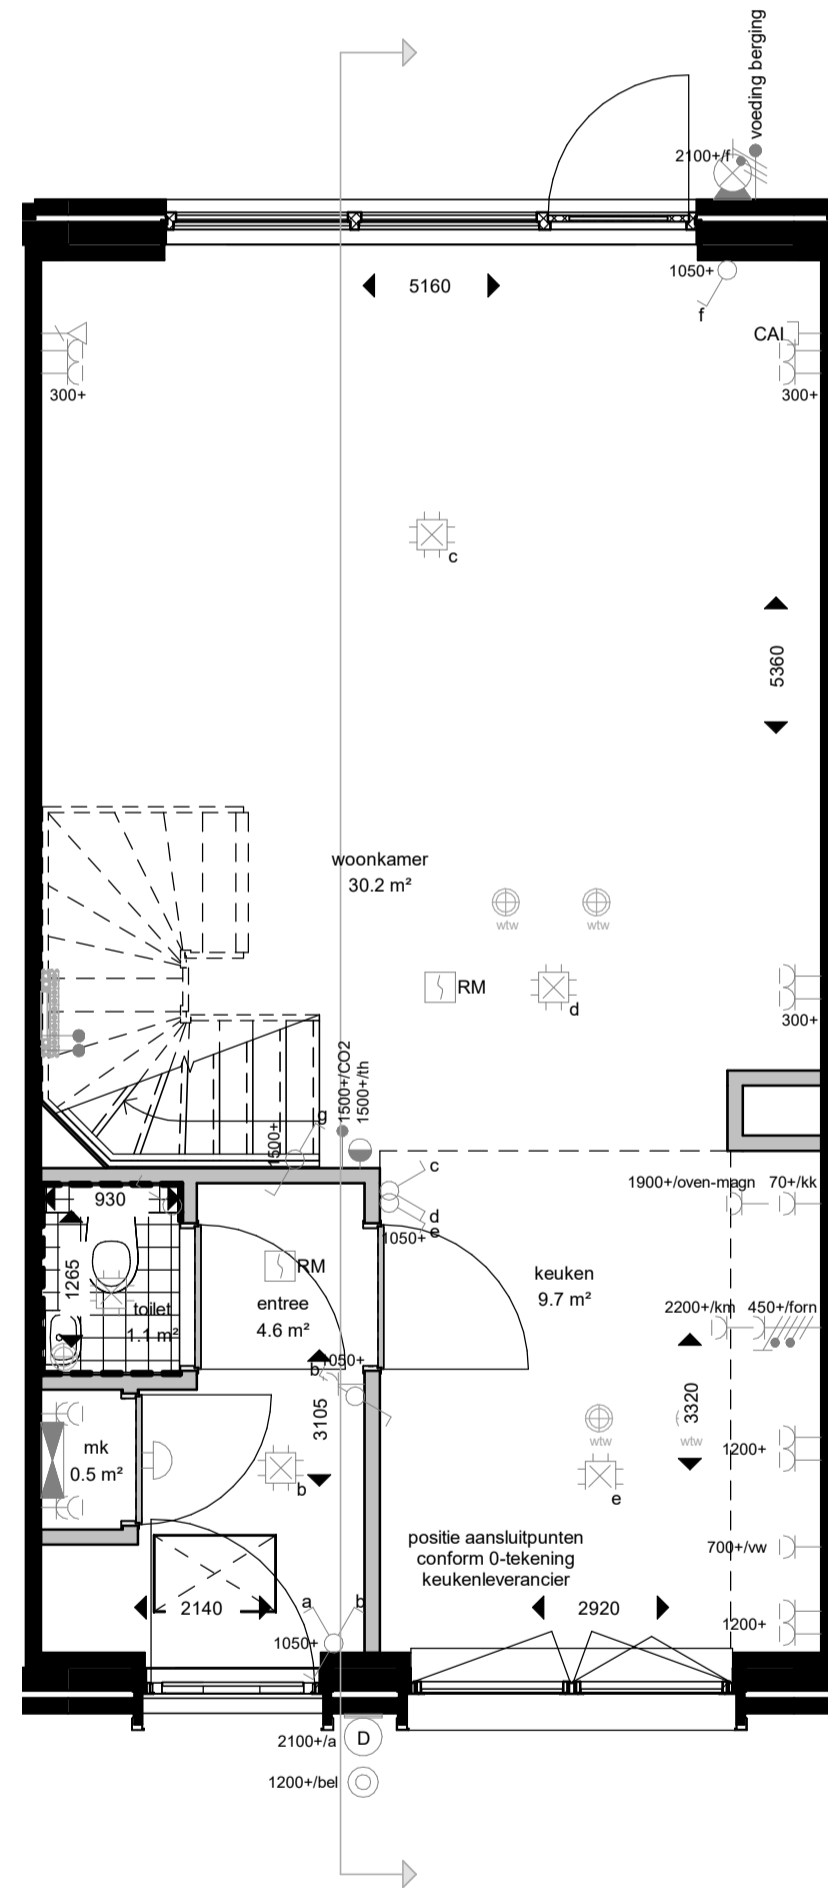

## Bouwnummer D1.13 t/m D1.21

### Legenda woningtypes

 Louisa

Voorgevel

Achterevel

voorgevel

achtergevel

doorsnede

begane grond

eerste verdieping

tweede verdieping