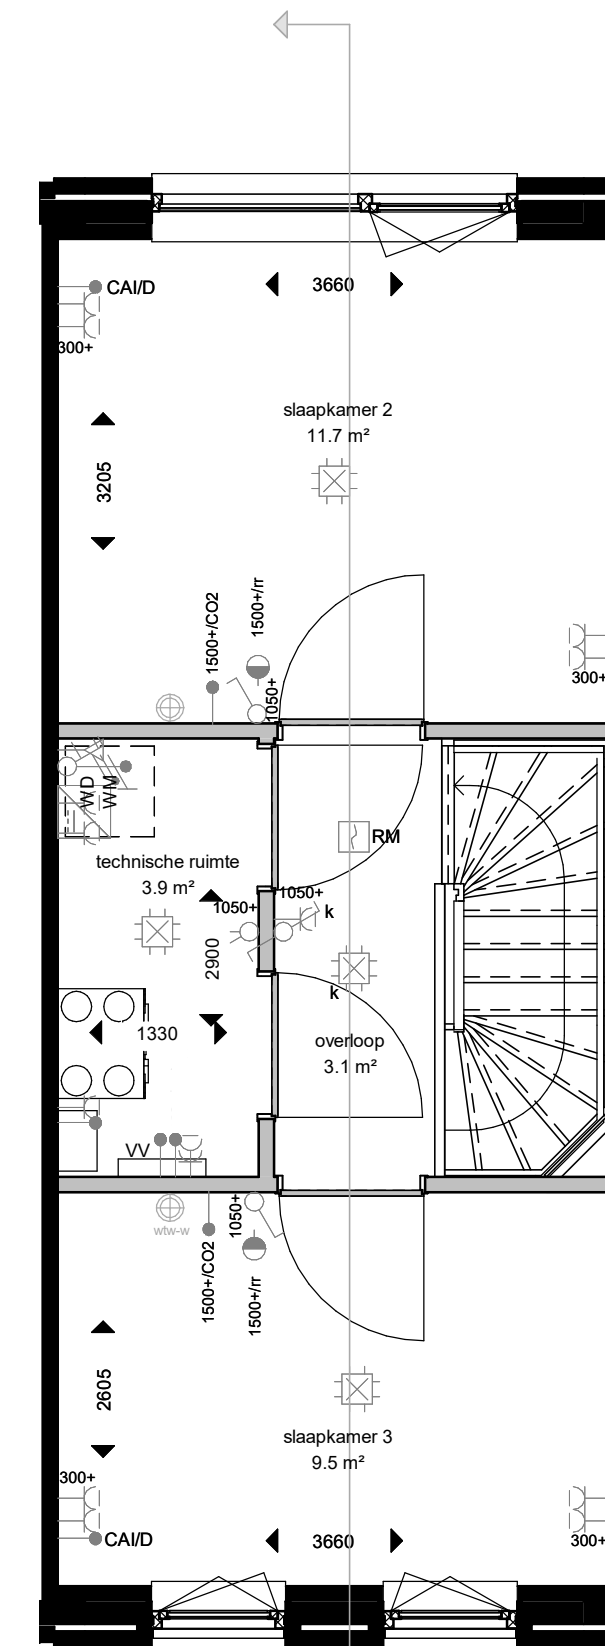

VERKOOPTEKENING
LLOYD

BOUWNUMMER:

DI.05

Geveloverzichten

Bouwnummer D1.01 t/m D1.12

Legenda woningtypes

- Lloyd
- Pembroke

Voorgevel

Achtergevel

Nestkastvoorzieningen zijn niet opgenomen in dit gevelaanzicht.
Exacte invulling gevels conform verkooptekening.

voorgevel

achtergevel

doorsnede

begane grond

eerste verdieping

tweede verdieping

tekeningnummer
VK(D1)XS002
 projectomschrijving
 NEW BROOKLYN, ALMERE

 opdrachtgever
 Heijmans Vastgoed BV
 fase
 Verkoop
 onderwerp
 type Lloyd
 bouwnummer D1.02 U/m D1.06
 schaal
 1:50 / 1:100
 formaat
 A1
 tekeningdatum
 05-04-2022