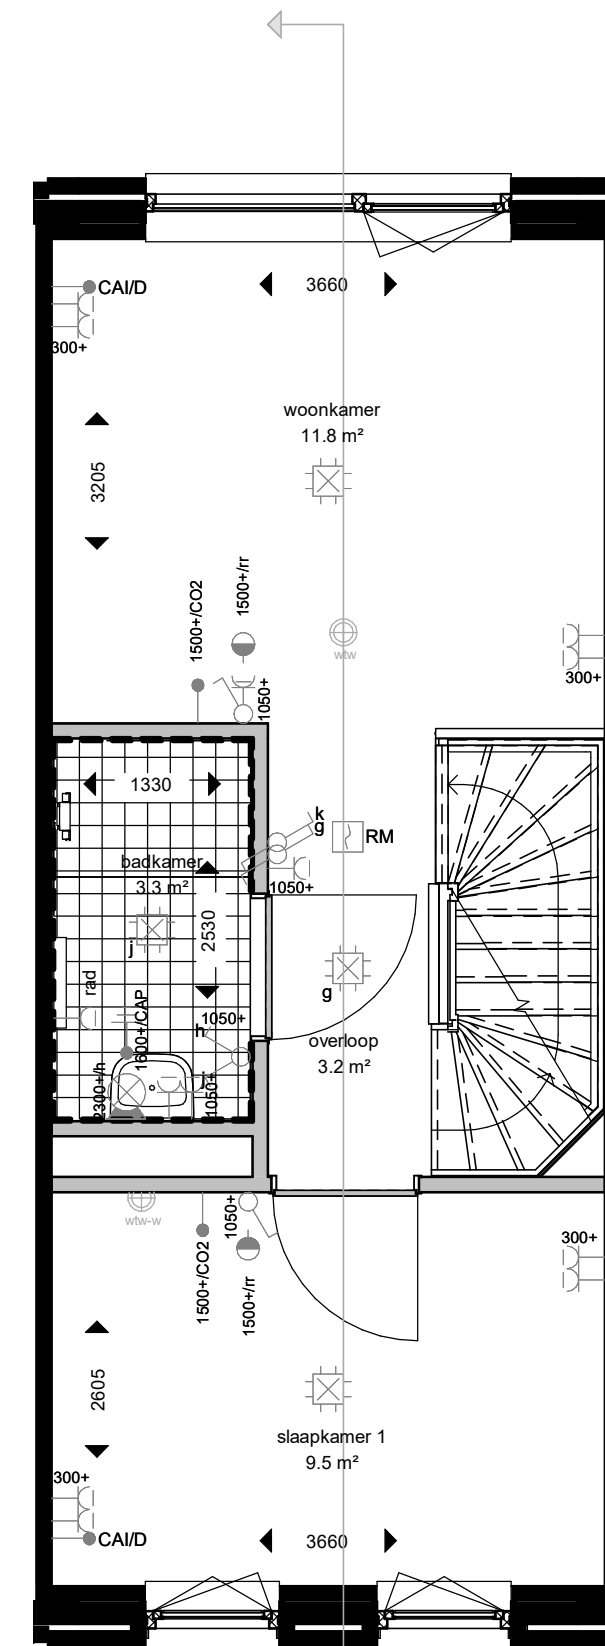

VERKOOPTEKENING
LLOYD

BOUWNUMMER:

DI.05

Geveloverzichten

Bouwnummer D1.01 t/m D1.12

Legenda woningtypes

- Lloyd
- Pembroke

Voorgevel

Achtergevel

Nestkastvoorzieningen zijn niet opgenomen in dit gevelaanzicht.
Exacte invulling gevels conform verkooptekening.

voorgevel

achtergevel

doorsnede

begane grond

eerste verdieping

tweede verdieping

tekeningnummer
VK(D1)XS002
 projectomschrijving
 NEW BROOKLYN, ALMERE

 opdrachtgever
 Heijmans Vastgoed BV
 fase
 Verkoop
 onderwerp
 type Lloyd
 bouwnummer D1.02 U/m D1.06
 schaal
 1:50 / 1:100
 formaat
 A1
 tekeningdatum
 05-04-2022