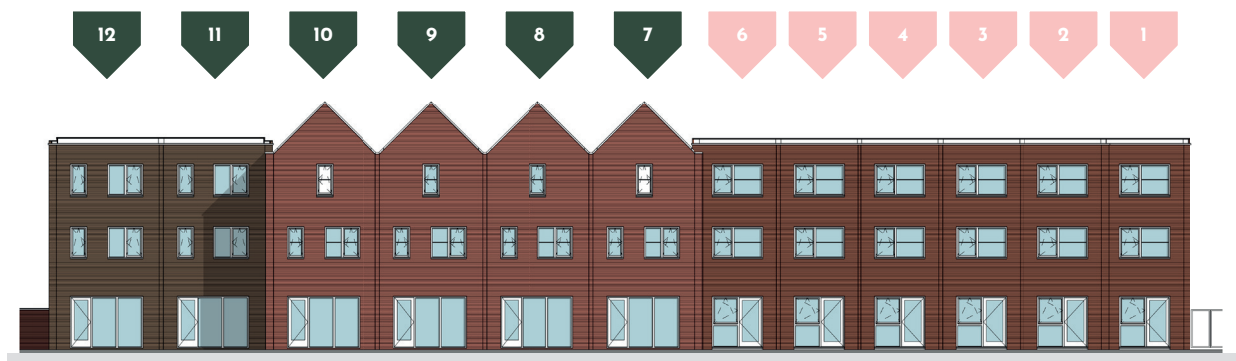

VERKOOPTEKENING
LLOYD

BOUWNUMMER:

DI.05

Geveloverzichten

Bouwnummer D1.01 t/m D1.12

Legenda woningtypes

- Lloyd
- Pembroke

Voorgevel

Achtergevel

Nestkastvoorzieningen zijn niet opgenomen in dit gevelaanzicht.
Exacte invulling gevels conform verkooptekening.

voorgevel

achtergevel

doorsnede

begane grond

eerste verdieping

tweede verdieping

tekeningnummer
VK(D1)XS002
 projectomschrijving
 NEW BROOKLYN, ALMERE

 opdrachtgever
 Heijmans Vastgoed BV
 fase
 Verkoop
 onderwerp
 type Lloyd
 bouwnummer D1.02 U/m D1.06
 schaal
 1:50 / 1:100
 formaat
 A1
 tekeningdatum
 05-04-2022