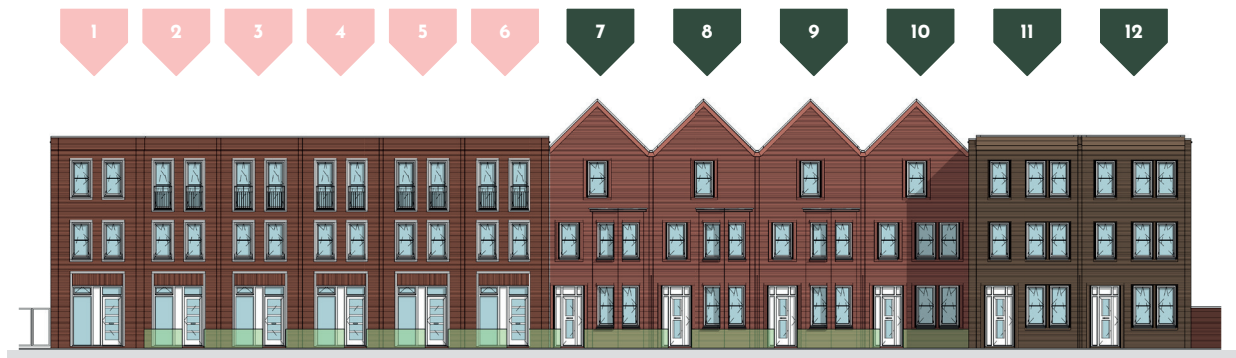

VERKOOPTEKENING
LLOYD

BOUWNUMMER:

DI.05

Geveloverzichten

Bouwnummer D1.01 t/m D1.12

Legenda woningtypes

- Lloyd
- Pembroke

Voorgevel

Achtergevel

Nestkastvoorzieningen zijn niet opgenomen in dit gevelaanzicht.
Exacte invulling gevels conform verkooptekening.

voorgevel

achtergevel

doorsnede

begane grond

eerste verdieping

tweede verdieping

tekeningnummer
VK(D1)XS002
 projectomschrijving
 NEW BROOKLYN, ALMERE

 opdrachtgever
 Heijmans Vastgoed BV
 fase
 Verkoop
 onderwerp
 type Lloyd
 bouwnummer D1.02 U/m D1.06
 schaal
 1:50 / 1:100
 formaat
 A1
 tekeningdatum
 05-04-2022