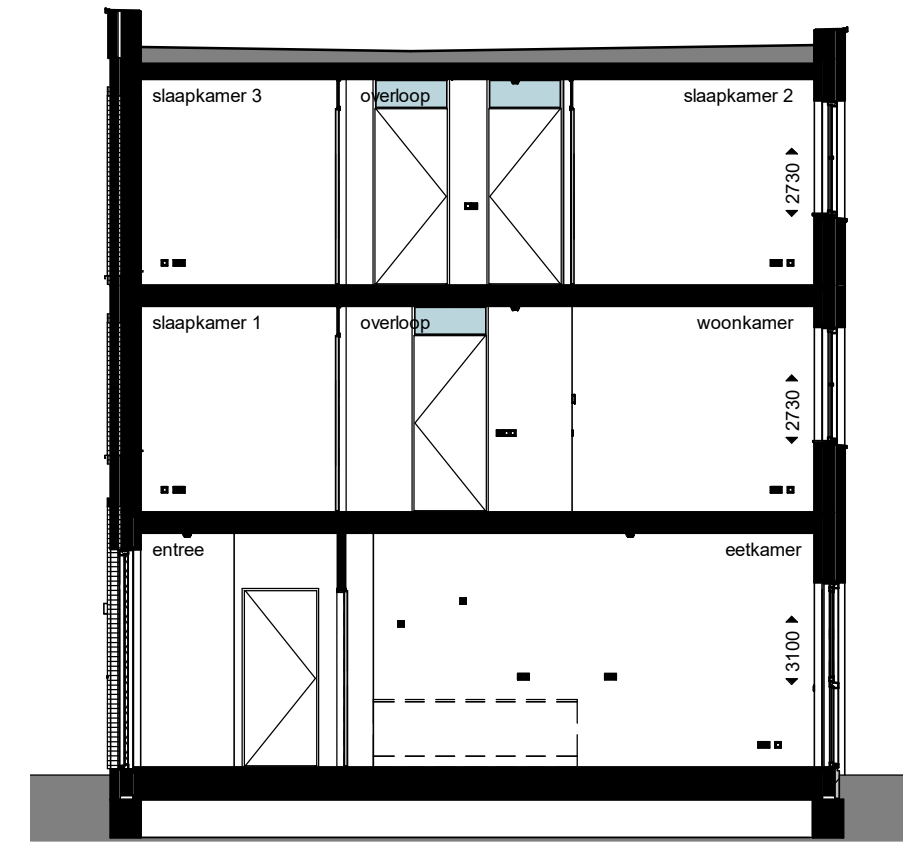

Achtergevel

Nestkastvoorzieningen zijn niet opgenomen in dit gevelaanzicht.
Exacte invulling gevels conform verkooptekening.

voorgevel

achtergevel

doorsnede

begane grond

eerste verdieping

tweede verdieping

tekeningnummer
VK(D1)XS002
 projectomschrijving
 NEW BROOKLYN, ALMERE

 opdrachtgever
 Heijmans Vastgoed BV
 fase
 Verkoop
 onderwerp
 type Lloyd
 bouwnummer D1.02 U/m D1.06
 schaal
 1:50 / 1:100
 formaat
 A1
 tekeningdatum
 05-04-2022