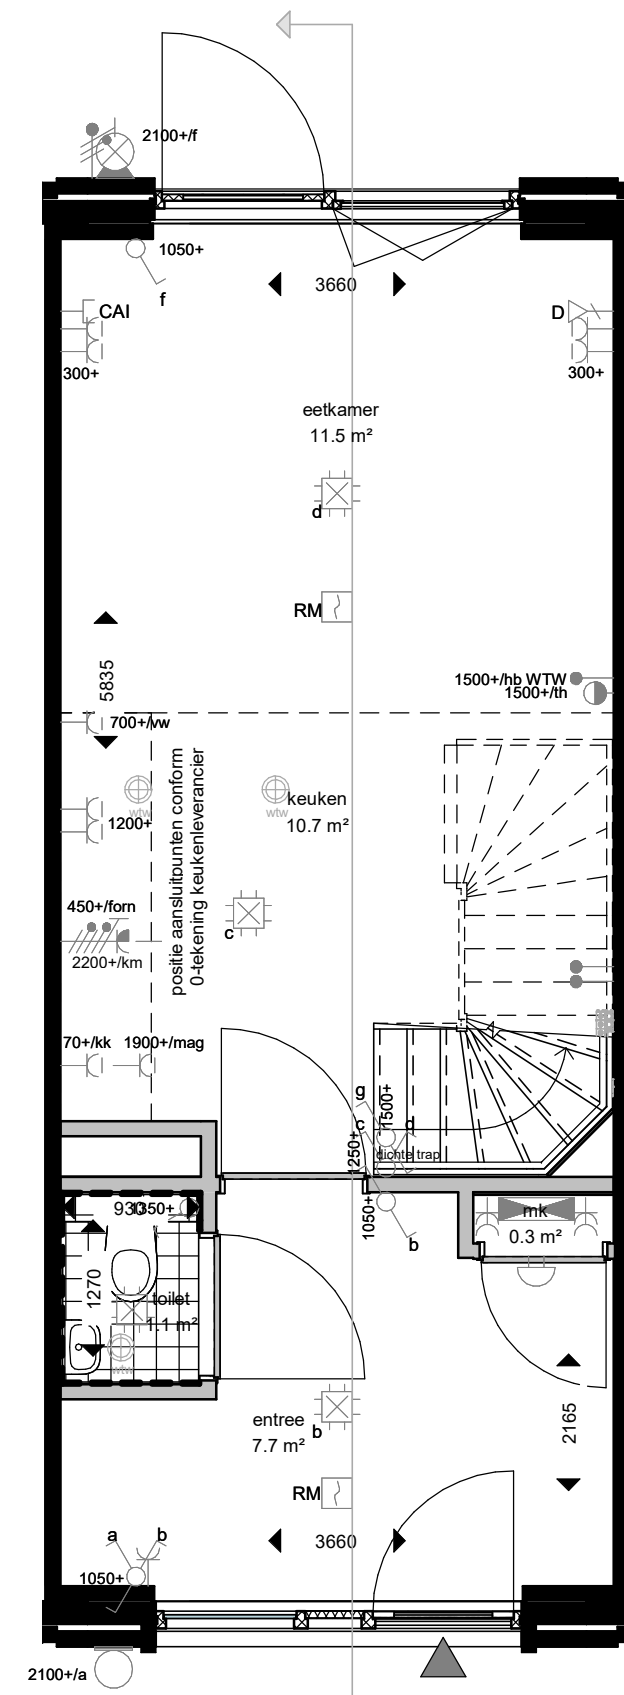

VERKOOPTEKENING
LLOYD

BOUWNUMMER:

DI.05

Geveloverzichten

Bouwnummer D1.01 t/m D1.12

Legenda woningtypes

- Lloyd
- Pembroke

Voorgevel

Achtergevel

Nestkastvoorzieningen zijn niet opgenomen in dit gevelaanzicht.
Exacte invulling gevels conform verkooptekening.

voorgevel

achtergevel

doorsnede

begane grond

eerste verdieping

tweede verdieping

tekeningnummer
VK(D1)XS002
 projectomschrijving
 NEW BROOKLYN, ALMERE

 opdrachtgever
 Heijmans Vastgoed BV
 fase
 Verkoop
 onderwerp
 type Lloyd
 bouwnummer D1.02 U/m D1.06
 schaal
 1:50 / 1:100
 formaat
 A1
 tekeningdatum
 05-04-2022