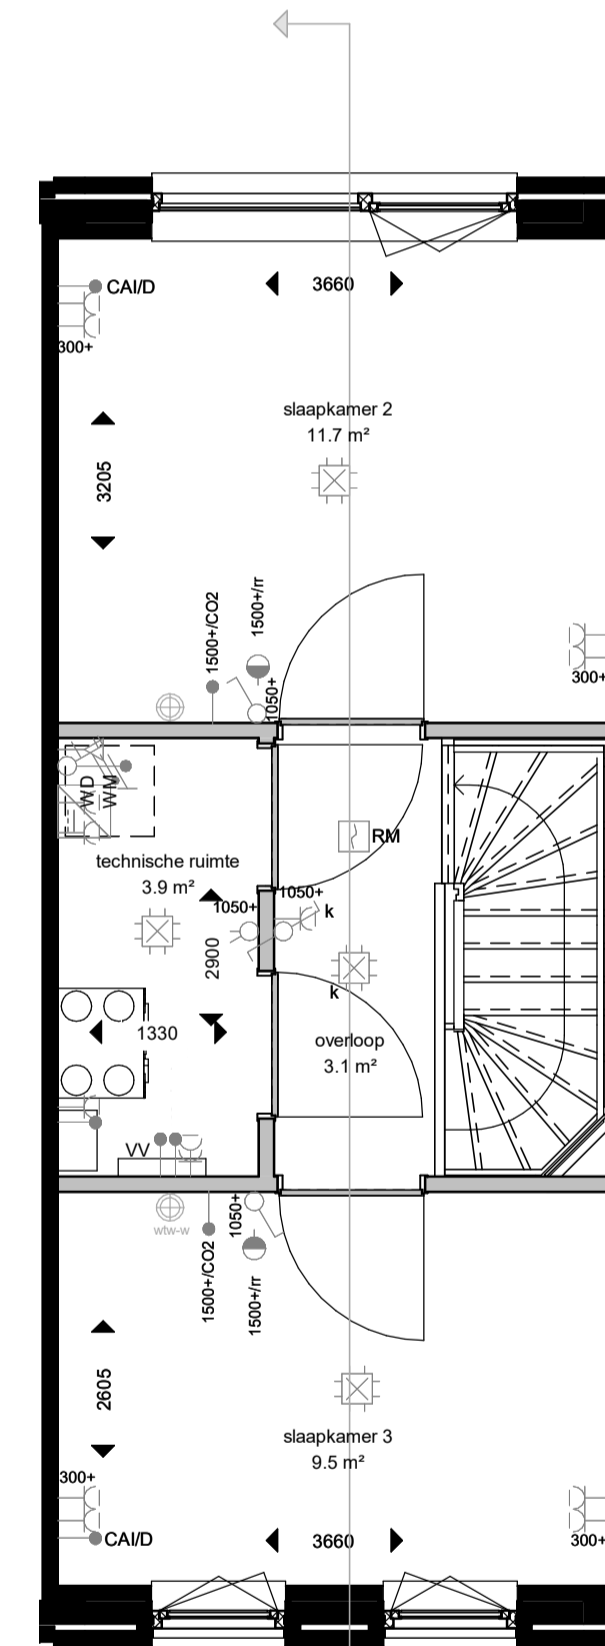

VERKOOPTEKENING
LLOYD

BOUWNUMMER:

DI.03

Geveloverzichten

Bouwnummer D1.01 t/m D1.12

Legenda woningtypes

- Lloyd
- Pembroke

Voorgevel

Achtergevel

Nestkastvoorzieningen zijn niet opgenomen in dit gevelaanzicht.
Exacte invulling gevels conform verkooptekening.

voorgevel

achtergevel

doorsnede

begane grond

eerste verdieping

tweede verdieping

tekeningnummer
VK(D1)XS002
 projectomschrijving
 NEW BROOKLYN, ALMERE

 opdrachtgever
 Heijmans Vastgoed BV
 fase
 Verkoop
 onderwerp
 type Lloyd
 bouwnummer D1.02 U/m D1.06
 schaal
 1:50 / 1:100
 formaat
 A1
 tekeningdatum
 05-04-2022