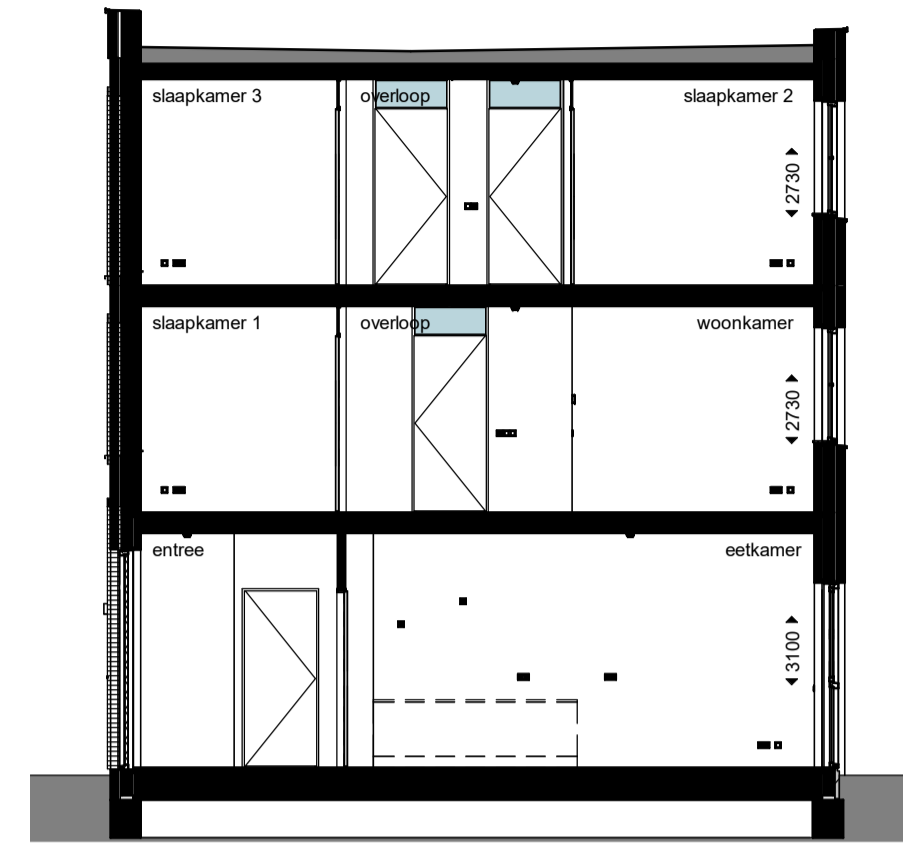

Achtergevel

Nestkastvoorzieningen zijn niet opgenomen in dit gevelaanzicht.
Exacte invulling gevels conform verkooptekening.

voorgevel

achtergevel

doorsnede

begane grond

eerste verdieping

tweede verdieping

tekeningnummer
VK(D1)XS002
 projectomschrijving
 NEW BROOKLYN, ALMERE

 opdrachtgever
 Heijmans Vastgoed BV
 fase
 Verkoop
 onderwerp
 type Lloyd
 bouwnummer D1.02 U/m D1.06
 schaal
 1:50 / 1:100
 formaat
 A1
 tekeningdatum
 05-04-2022