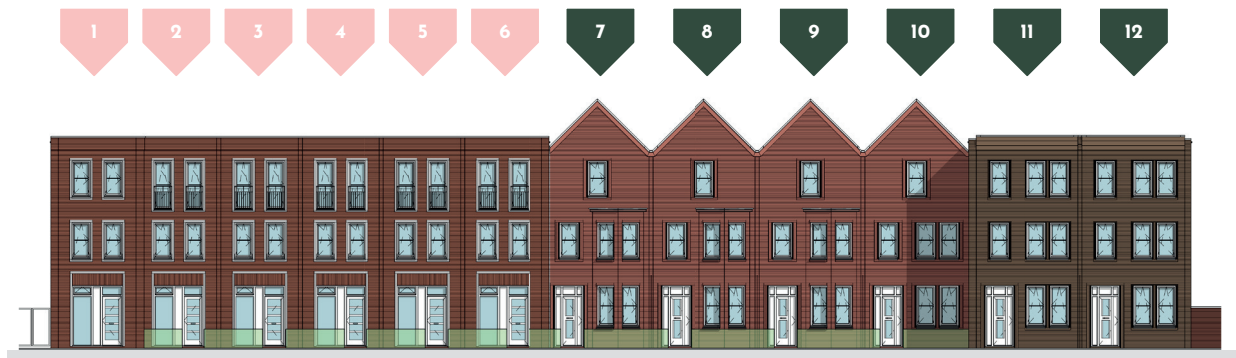

VERKOOPTEKENING
LLOYD

BOUWNUMMER:

DI.03

Geveloverzichten

Bouwnummer D1.01 t/m D1.12

Legenda woningtypes

- Lloyd
- Pembroke

Voorgevel

Achtergevel

Nestkastvoorzieningen zijn niet opgenomen in dit gevelaanzicht.
Exacte invulling gevels conform verkooptekening.

voorgevel

achtergevel

doorsnede

begane grond

eerste verdieping

tweede verdieping

tekeningnummer
VK(D1)XS002
 projectomschrijving
 NEW BROOKLYN, ALMERE

 opdrachtgever
 Heijmans Vastgoed BV
 fase
 Verkoop
 onderwerp
 type Lloyd
 bouwnummer D1.02 U/m D1.06
 schaal
 1:50 / 1:100
 formaat
 A1
 tekeningdatum
 05-04-2022