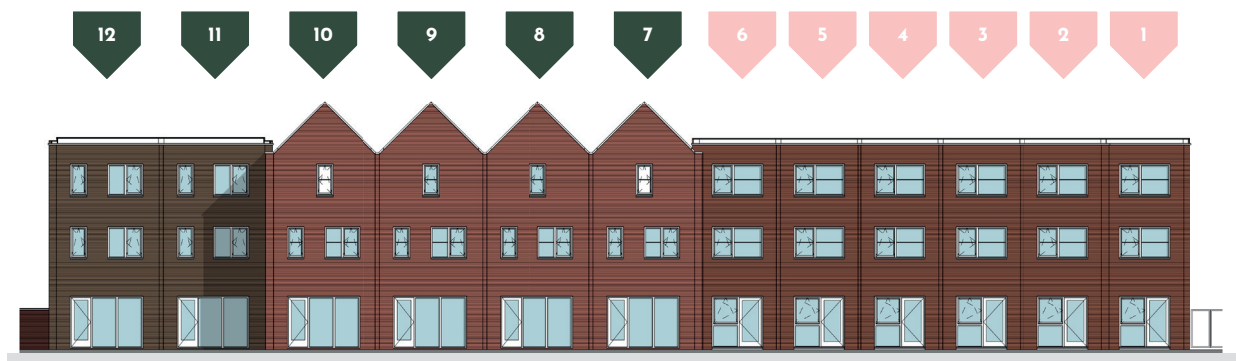

VERKOOPTEKENING
LLOYD

BOUWNUMMER:

DI.03

Geveloverzichten

Bouwnummer D1.01 t/m D1.12

Legenda woningtypes

- Lloyd
- Pembroke

Voorgevel

Achtergevel

Nestkastvoorzieningen zijn niet opgenomen in dit gevelaanzicht.
Exacte invulling gevels conform verkooptekening.

voorgevel

achtergevel

doorsnede

begane grond

eerste verdieping

tweede verdieping

tekeningnummer
VK(D1)XS002
 projectomschrijving
 NEW BROOKLYN, ALMERE

 opdrachtgever
 Heijmans Vastgoed BV
 fase
 Verkoop
 onderwerp
 type Lloyd
 bouwnummer D1.02 U/m D1.06
 schaal
 1:50 / 1:100
 formaat
 A1
 tekeningdatum
 05-04-2022