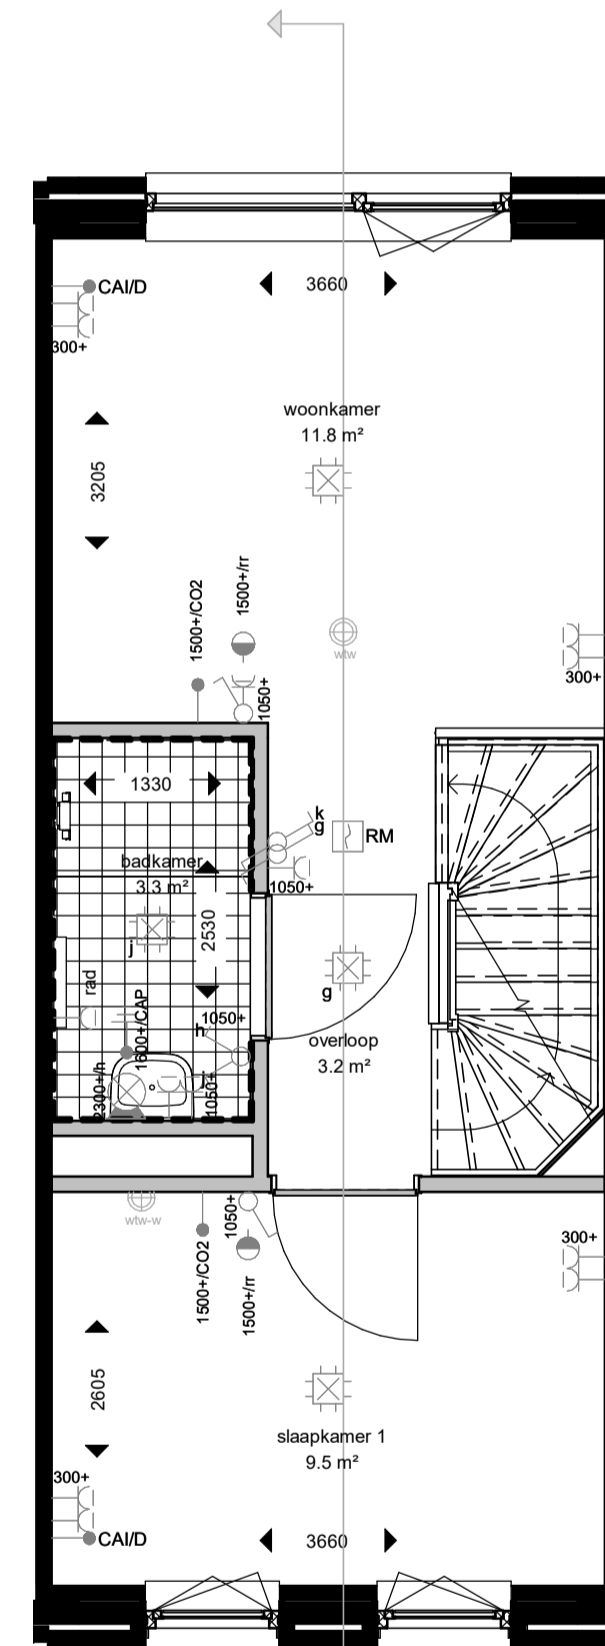

VERKOOPTEKENING
LLOYD

BOUWNUMMER:

DI.03

Geveloverzichten

Bouwnummer D1.01 t/m D1.12

Legenda woningtypes

- Lloyd
- Pembroke

Voorgevel

Achtergevel

Nestkastvoorzieningen zijn niet opgenomen in dit gevelaanzicht.
Exacte invulling gevels conform verkooptekening.

voorgevel

achtergevel

doorsnede

begane grond

eerste verdieping

tweede verdieping

tekeningnummer
VK(D1)XS002
 projectomschrijving
 NEW BROOKLYN, ALMERE

 opdrachtgever
 Heijmans Vastgoed BV
 fase
 Verkoop
 onderwerp
 type Lloyd
 bouwnummer D1.02 U/m D1.06
 schaal
 1:50 / 1:100
 formaat
 A1
 tekeningdatum
 05-04-2022