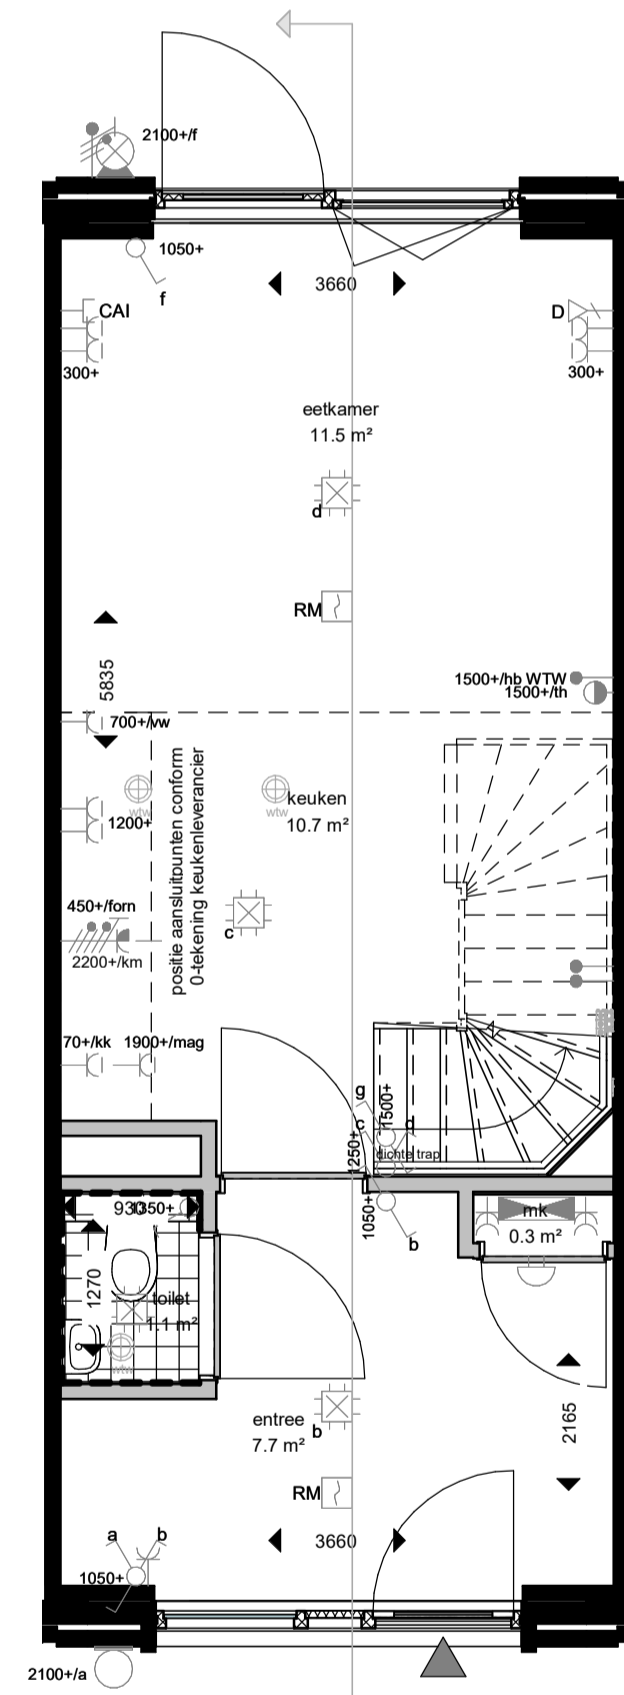

VERKOOPTEKENING
LLOYD

BOUWNUMMER:

DI.03

Geveloverzichten

Bouwnummer D1.01 t/m D1.12

Legenda woningtypes

- Lloyd
- Pembroke

Voorgevel

Achtergevel

Nestkastvoorzieningen zijn niet opgenomen in dit gevelaanzicht.
Exacte invulling gevels conform verkooptekening.

voorgevel

achtergevel

doorsnede

begane grond

eerste verdieping

tweede verdieping

tekeningnummer
VK(D1)XS002
 projectomschrijving
 NEW BROOKLYN, ALMERE

 opdrachtgever
 Heijmans Vastgoed BV
 fase
 Verkoop
 onderwerp
 type Lloyd
 bouwnummer D1.02 U/m D1.06
 schaal
 1:50 / 1:100
 formaat
 A1
 tekeningdatum
 05-04-2022